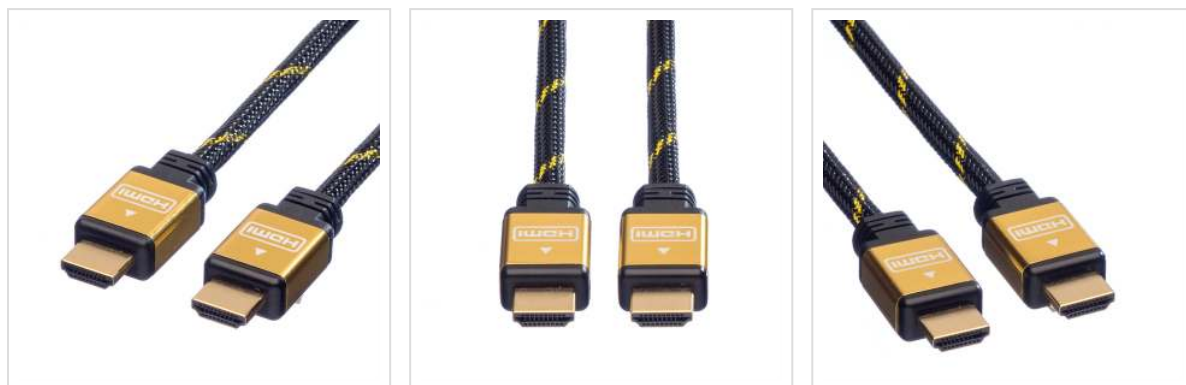

ROLINE GOLD HDMI HighSpeed Kabel met Ethernet, M-M, 10,0 m

Art.nr.	11.04.5506
Fabrikant	ROLINE
Art.nr. fabrikant	11.04.5506
EAN (een stuk)	7611990125623

roline[®]
Designed for Professionals

ROLINE GOLD HDMI-kabel met dubbelzijdige HDMI-aansluiting voor het aansluiten van een ultrabook, notebook/laptop of PC op een monitor, TV, projector of projector - voor beeldschermtransmissies in uitstekende kwaliteit met een resolutie tot 3840x2160 @30Hz!

- HDMI is een universele verbingsstandaard voor de overdracht van video- en audiosignalen. Toepassingen omvatten voornamelijk de aansluiting van beeldschermen en televisies op computers, BluRay-spelers en soortgelijke apparaten.
- De connector neemt minder ruimte in beslag en is daardoor meer geschikt voor draagbare weergaveapparaten (ultrabooks, notebooks/laptops) of voor 2 connectoren op een grafische kaart (op een slotplaatje).
- De robuuste nylon vlecht beschermt de HDMI-kabel effectief en maakt het er prachtig uitzien.
- Hoogwaardige, dubbelafgeschermdde kabel (folie+braid) met vergulde contacten voor optimale overdracht van beeldsignalen
- Ondersteunt 3D video
- HDMI Ethernet-kanaal
- Audio retourkanaal voor het doorsturen van signalen naar de audio/video-ontvanger.
- Behuizing met gouden metalen connector

ROLINE GOLD - Topkwaliteit zonder compromissen!

Kabels van ROLINE GOLD kwaliteit worden geleverd met hoogwaardige afscherming en vergulde contacten voor contactbeveiliging, zelfs bij hoge insteekcycli. De stekkers zijn

voorzien van een gouden coating om de contactduurzaamheid te verbeteren. Nylon versterkt buitenmateriaal in goud/zwart zorgt voor een betere stabiliteit en geeft de kabel een verbluffende uitstraling.