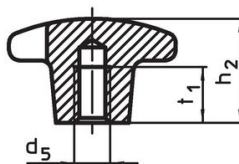

Kruisgrepen • DIN 6335 RVS, gegoten
24631.0432

Productbeschrijving

Deze kruisgrepen zijn vervaardigd volgens DIN 6335.

Materiaal

- Greep**
- RVS A2, gezandstraald

Tekening

Afbeelding 1

Afbeelding 2

Afbeelding 3

Afbeelding 4

Afbeelding 5

Bestelinformatie

d_1	d_2	Afmetingen d_5 [mm]	h_2	t_1 min.	 [g]	Artikelnr.
met schroefdraad en blind gat, vorm E – Afbeelding 5						
32	12	M6	20	12	38	24631.0432

Toepassingsvoorbeeld