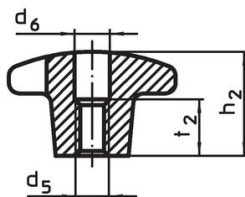

Kruisgrepen • DIN 6335 RVS, gegoten
24631.0432

Productbeschrijving

Deze kruisgrepen zijn vervaardigd volgens DIN 6335.

Materiaal

- Greep**
- RVS A2, gezandstraald

Tekening

Afbeelding 1

Afbeelding 2

Afbeelding 3

Afbeelding 4

Afbeelding 5

Bestelinformatie

d_1	d_2	Afmetingen d_5 [mm]	h_2	t_1 min.	 [g]	Artikelnr.
met schroefdraad en blind gat, vorm E – Afbeelding 5						
32	12	M6	20	12	38	24631.0432

Toepassingsvoorbeeld