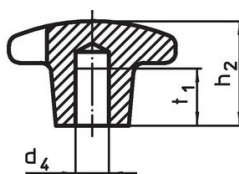

Kruisgrepen • DIN 6335 RVS, gegoten
24631.0432

Productbeschrijving

Deze kruisgrepen zijn vervaardigd volgens DIN 6335.

Materiaal

- Greep**
- RVS A2, gezandstraald

Tekening

Afbeelding 1

Afbeelding 2

Afbeelding 3

Afbeelding 4

Afbeelding 5

Bestelinformatie

d_1	d_2	Afmetingen d_5 [mm]	h_2	t_1 min.	 [g]	Artikelnr.
met schroefdraad en blind gat, vorm E – Afbeelding 5						
32	12	M6	20	12	38	24631.0432

Toepassingsvoorbeeld