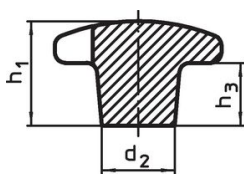

Kruisgrepen • DIN 6335 RVS, gegoten
24631.0432

Productbeschrijving

Deze kruisgrepen zijn vervaardigd volgens DIN 6335.

Materiaal

- Greep**
- RVS A2, gezandstraald

Tekening

Afbeelding 1

Afbeelding 2

Afbeelding 3

Afbeelding 4

Afbeelding 5

Bestelinformatie

d_1	d_2	Afmetingen d_5 [mm]	h_2	t_1 min.	 [g]	Artikelnr.
met schroefdraad en blind gat, vorm E – Afbeelding 5						
32	12	M6	20	12	38	24631.0432

Toepassingsvoorbeeld