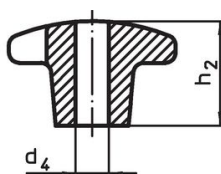

Kruisgrepen • DIN 6335 RVS, gegoten
24631.0432

Productbeschrijving

Deze kruisgrepen zijn vervaardigd volgens DIN 6335.

Materiaal

- Greep**
- RVS A2, gezandstraald

Tekening

Afbeelding 1

Afbeelding 2

Afbeelding 3

Afbeelding 4

Afbeelding 5

Bestelinformatie

d_1	d_2	Afmetingen d_5 [mm]	h_2	t_1 min.	 [g]	Artikelnr.
met schroefdraad en blind gat, vorm E – Afbeelding 5						
32	12	M6	20	12	38	24631.0432

Toepassingsvoorbeeld