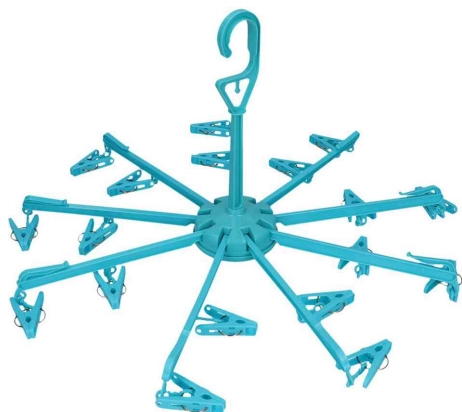

Séchoir à linge carrousel Caravan

- en plastique
- suspension robuste
- multifonctionnel
- pliable, donc peu encombrant
- 18 pincés à linge incl.
- dimensions : (L)210 x (P)90 x (H)250 mm

Exemples d'utilisation :

- idéal pour une utilisation au camping, à la maison, dans la chambre d'hôtel, dans la cuisine et dans la salle de bain.
- pratique à utiliser en vacances en caravane, en caravane pliante, en camping-car, etc.

Séchoir à linge carrousel Caravan

Visuel de référence : présente le produit en utilisation

Produit	Modèle	Dimensions	Couleur	Conditionné	Numéro de fabricant	Code
Séchoir à linge carrousel Caravan		120 x 90 x 250 mm	bleu		10244	11580744