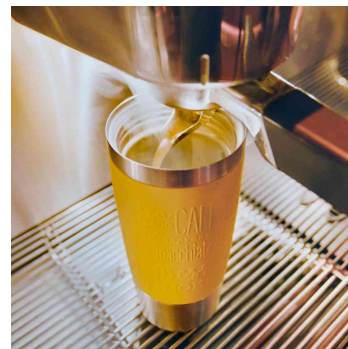

Vue détaillée

Visuel de référence : s'adapte aux machines à café automatiques

Produit	Modèle	Dimensions	Couleur	Conditionné	Numéro de fabricant	Code
Gobelet isotherme TRAVEL MUG CLASSIC	0,36 litre	hauteur: 204 mm	bleu aquatique		N20211	6460767
		hauteur: 204 mm	bleu foncé		N20203	6460768
	0,36 litre	hauteur: 204 mm	bleu pétrole		N20210	6460774
		hauteur: 204 mm	citron vert		N20207	6460772
	0,36 litre	hauteur: 204 mm	corail		N20209	6460771
		hauteur: 204 mm	gris poivre		N20205	6460775
	0,36 litre	hauteur: 204 mm	jaune moutarde		N20208	6460777
		hauteur: 204 mm	noir		N20202	6460776
	0,36 litre	hauteur: 204 mm	rose pastel		N20206	6460773
		hauteur: 204 mm	rouge foncé		N20204	6460769