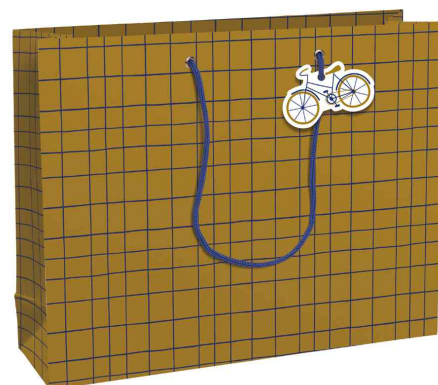

## Geschenktüte "Bike"

- Kraftpapier, 210 g/qm
- mit Tragekordel und Geschenkanhänger

Das passende Geschenkpapier finden Sie in unserem Webshop!

Geschenktüte "Bike", klein

Geschenktüte "Bike", mittel

Geschenktüte "Bike", groß

Produkt	Ausführung	Format	VE	Hersteller-Nummer	Bestell-Nummer
Geschenktüte "Bike"	klein	(B)215 x (T)102 x (H)253 mm		32439-3C	87002287
Geschenktüte "Bike"	mittel	(B)265 x (T)140 x (H)330 mm		32436-2C	87002286
Geschenktüte "Bike"	groß	(B)373 x (T)118 x (H)275 mm		32433-6C	87002285