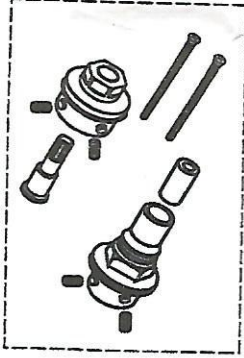

A 2353 NU

Bausatz 1

Kit 1

Jeu de montage 1

Kit di montaggio 1

Verlängerungsteile
Extension elements
Rallonges
Elementi di prolunga
Verlengstukken

A 963 434 NU

TOP

A 963 434 NU

A 963 434 NU

A 2354 NU (G 1/2)
A 2659 NU (G 3/4)

Bausatz 1
Kit 1

Jeu de montage 1
Kit di montaggio 1

Verlängerungsteile
Extension elements
Rallonges
Elementi di prolunga
Verlengstukken

A 963 434 NU