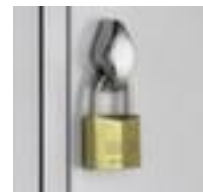

C+P

armoire vestiaire

Classic

hauteur x largeur x profondeur 1800 x 1590 x 500 mm, 4 compartiment(s), largeur compartiment 400 mm, Avec cloison de séparation médiane, Verrouillable avec serrure porte-cadenas, soubassement socle, corps avec thermolaquage, face avant avec thermolaquage

Numéro d'article: 406929

CLASSIC

C+P Penderies et armoires vestiaires Classic

armoire vestiaire

- hauteur x largeur x profondeur 1800 x 1590 x 500 mm
- 4 compartiment(s)
- largeur compartiment 400 mm
- par compartiment tablette pour chapeaux, tringle à vêtements, crochet
- Avec cloison de séparation médiane
- porte battante avec perforation carrée
- portes à fleur avec gonds intérieurs
- Verrouillable avec serrure porte-cadenas
- chaque compartiment à verrouillage individuel

- soubassement socle
- structure en tôle d'acier, corps soudé
- corps avec thermolaquage
- face avant avec thermolaquage
- 5 années de garantie

Détails techniques

type de meuble	armoire	équipement armoire	tablette pour chapeaux, tringle à vêtements, crochet
type d'armoire	armoire vestiaire	tablette à chapeaux	oui
compartiments	4 pièce	tringle à vêtements	oui
à deux niveaux	non	Nombre de patères	3 pièce
hauteur	1800 mm	cloison de séparation médiane	oui
largeur	1590 mm	type de banc	sans
profondeur	500 mm	type de porte	porte battante avec perforation carrée
largeur de compartiment	400 mm	exécution porte	à fleur, gonds intérieurs
soubassement	socle	structure de porte	à une paroi
verrouillable	oui	système de fermeture	serrure porte-cadenas
matériau	tôle d'acier	fonction de fermeture	chaque compartiment à verrouillage individuel
matériau de finition	corps soudé	garantie	5 années
surface de corps	thermolaqué	Poids	90,48 kg
surface de face avant	thermolaqué		

Cela s'adapte aussi ...

504275		horloge murale, radiohorloge, disque gradué en blanc avec chiffres arabes, diamètre 300 mm, boîtier en plastique en argent, alimentation électrique par fonctionnement avec batterie
--------	---	--