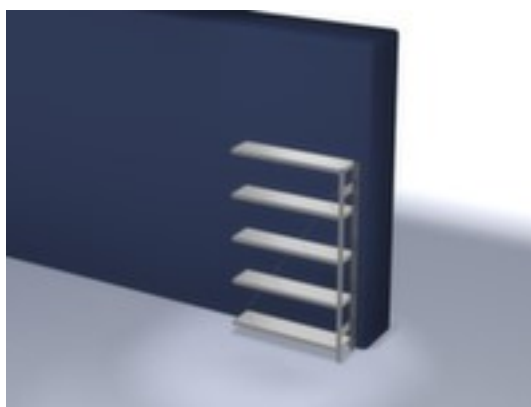

hofs

rayonnage modulaire - rayonnage suivant

hauteur x largeur x profondeur 2000 x 1310 x 335 mm, charge max. par tablette 200 kg, 5 niveaux avec tablette en acier, angle d'installation droit, utilisation unilatéral - conçu pour un montage mural, montants avec revêtement en zinc anti-corrosion, niveaux avec revêtement en zinc anti-corrosion

Numéro d'article: 584218

hofs
REGALSYSTEME

hofs Rayonnage sans boulons

Rayonnage suivant

rayonnage modulaire - rayonnage suivant

- Convient pour entrepôt et atelier
- système emboîtable
- hauteur x largeur x profondeur 2000 x 1310 x 335 mm
- charge maximale par élément 1600 kg
- charge max. par tablette 200 kg
- largeur x profondeur compartiment 1300 x 300 mm
- 5 niveaux avec tablette en acier