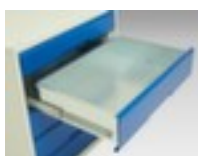

## Verrijdbare werkbank

verso

hoogte x breedte x diepte 965 x 1050 x 550 mm, tafelblad van staal, met coating, uitrusting: 1 kast, Met dubbele vleugel deur, afsluitbaar met draaigrendel slot, onderstel met slag- en krasvaste poedercoating in RAL7035 lichtgrijs, onderbouw 4 wielen

### Verrijdbare werkbank

- hoogte x breedte x diepte 965 x 1050 x 550 mm
- tafelblad van staal, met coating
- uitrusting: 1 kast
- Met dubbele vleugel deur
- afsluitbaar met draaigrendel slot
- constructie van staal, gelast
- onderstel met slag- en krasvaste poedercoating in RAL7035 lichtgrijs
- onderbouw 4 wielen
- wiel Ø 125 mm

meubeltype	tafel	oppervlak onderstel	m. poedercoating
type tafel	werkbank	kleur onderstel	lichtgrijs // RAL7035
hoogte	965 mm	oppervlak front	
breedte	1050 mm	kleur voorkant	lichtgrijs // RAL7035
diepte	550 mm	materiaal verwerking	gelast
in hoogte verstelbaar	nee	sluitsysteem	draaigrendelslot
werkbank uitrusting	1 kast	deuren aantal	1 stuks
oppervlak romp		type deur	dubbele vleugel deur
afsluitbaar	ja	verrijdbaar	ja
materiaal plaat	staal	wielen aantal/soort	4 wielen
oppervlak plaat	m. coating	diameter wiel	125 mm
materiaal onderstel	staal	gewicht	47,197 kg

## Gerelateerde Producten

233013		vakverdeler, hoogte x breedte x diepte 100 x 235 x 310 mm, van staal met corrosiebeschermende zinklaag
--------	---	--