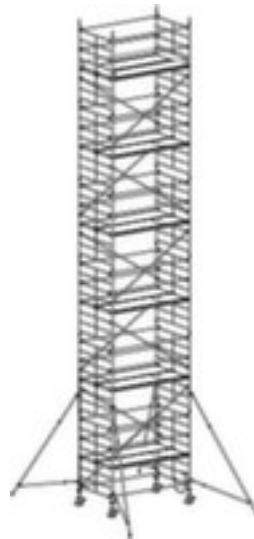

## Hymer rolsteiger 8773

reikhoogte 13,4 m, steigerhoogte 12,64 m, 6 platform(s), per platform 1 luik, standhoogte 11,4 m, platform breedte x diepte 2450 x 1300 mm, steiger van aluminium

Artikelnummer: 239954

### rolsteiger

- reikhoogte 13,4 m
- steigerhoogte 12,64 m
- 6 platform(s), per platform 1 luik
- standhoogte 11,4 m, platform breedte x diepte 2450 x 1300 mm
- 12 x 8 sporten
- met antislip platform en handmatige veiligheidshaak voor veilig monteren en demonteren
- veilig in gebruik door rondom lopende balustrade en 4 draagarmen voor stevige stand
- opbouw met hoogteverschuiving mogelijk
- met 4 zijsteunen
- met 4 in hoogte verstelbare zwenkwielen
- steiger van aluminium
- belastbaar tot 150 kg/m<sup>2</sup>
- opbouw snel door praktische kliksluitingen
- steigergroep 2