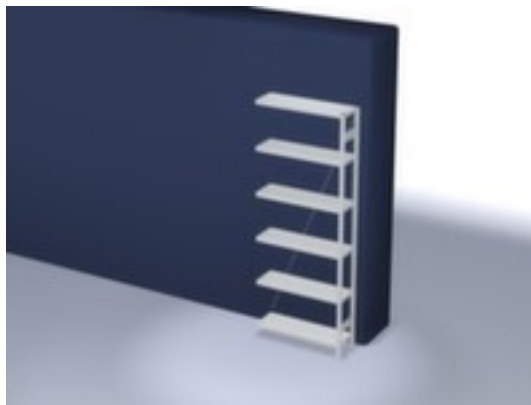

hofsysteemstelling - aanbouwveld

hoogte x breedte x diepte 2500 x 1010 x 335 mm, vaklast 220 kg, 6 niveaus met Stalen bodem, opstelhoek recht, gebruik eenzijdig - ontworpen voor plaatsing tegen een wand, staanders verzinkt met kunststof coating in RAL7035 lichtgrijs, niveaus verzinkt met kunststof coating in RAL7035 lichtgrijs

Artikelnummer: 581275

hofsysteem-inhaakstelling

Aanbouwstelling

systeemstelling - aanbouwveld

- Geschikt voor magazijn en werkplaats
- kliksysteem
- hoogte x breedte x diepte 2500 x 1010 x 335 mm
- veldlast 2500 kg
- vaklast 220 kg
- vak breedte x diepte 1000 x 300 mm
- 6 niveaus met Stalen bodem