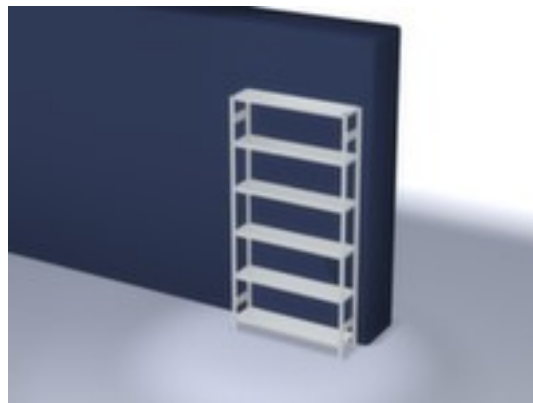

hofsysteemstelling - grondveld

hoogte x breedte x diepte 2500 x 1360 x 335 mm, vaklast 200 kg, 6 niveaus met Stalen bodem, opstelhoek recht, gebruik tweezijdig - flexibele opstelling vrijstaand in de ruimte mogelijk, staanders verzinkt met kunststof coating in RAL7035 lichtgrijs, niveaus verzinkt met kunststof coating in RAL7035 lichtgrijs

Artikelnummer: 861103

hofs
REGALSYSTEME

hofs Traversenstelling

Basisstelling

systeemstelling - grondveld

- Geschikt voor magazijn en werkplaats
- kliksysteem
- hoogte x breedte x diepte 2500 x 1360 x 335 mm
- veldlast 1800 kg
- vaklast 200 kg
- vak breedte x diepte 1300 x 300 mm

- 6 niveaus met Stalen bodem
- Per 25 mm verstelbaar
- opstelhoek recht
- gebruik tweezijdig - flexibele opstelling vrijstaand in de ruimte mogelijk
- Hoge stabiliteit door stabilisatieliggers
- staander met voetplaten en profielafdekplaten van kunststof aan bovenzijde voor een nette afwerking aan de boven- en onderkant
- constructie van staal
- staanders verzinkt met kunststof coating in RAL7035 lichtgrijs
- niveaus verzinkt met kunststof coating in RAL7035 lichtgrijs
- inhoud levering: basisstelling met 2 staanderframes en niveaus zie aanbod
- Leveringstoestand gedemonteerd
- RAL-keurmerk
- 5 jaar garantie
- volgens DIN EN 15635 moeten legbordstellingen die 4 keer zo hoog zijn als de stellingdiepte (verhouding 4:1) aan de vloer worden bevestigd en geborgd
- De aangegeven vaklasten gelden bij een gelijkmatig verdeelde belasting
- extra legborden/niveaus zijn leverbaar als accessoire en zijn uit te breiden tot de maximale veldlast