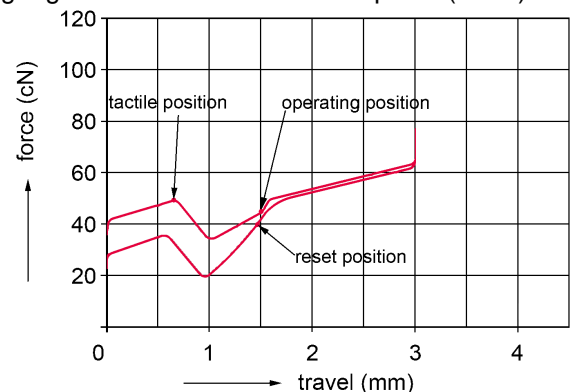

Tastatur:

- Tastentechnologie: ML
- Lebensdauer Standardtaste: > 20 Millionen Betätigungen
- Betätigungs-Charakteristik: ML Druckpunkt (50cN)