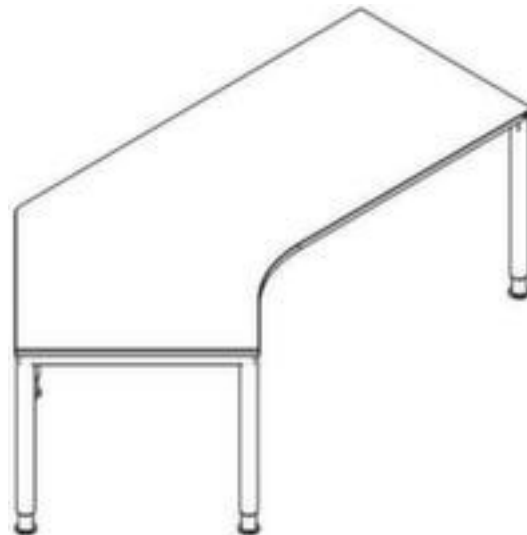

Höhenverstellbarer Winkel-Schreibtisch

RQ60

Höhe x Breite x Tiefe 680 - 820 x 2170 x 1130 mm, Vertiefung links, Quadratrohr

Artikelnummer: 160003

Winkel-Schreibtisch RQ60

Höhenverstellbarer Winkel-Schreibtisch

- Höhe x Breite x Tiefe 680 - 820 x 2170 x 1130 mm
- Plattenstärke 25 mm
- Vertiefung links
- Quadratrohr
- Horizontal und vertikal elektrifizierbar
- Die Anlieferung erfolgt zerlegt (in DE und CH inklusive Montage)
- 3 Jahre Garantie

Technische Details

Möbeltyp	Tisch	Oberfläche Platte	melaminharzbeschichtet
Tischtyp	Schreibtisch	Farbe Platte	aus verschiedenen Dekoren wählbar
Tischelement	Grundelement	Material Gestell	Stahl
Höhe	680-820 mm	Oberfläche Gestell	pulverbeschichtet
Breite	2170 mm	Farbe Gestell	aus verschiedenen Farben wählbar
Tiefe	1130 mm	höhenverstellbar	ja
Stärke Platte	25 mm	Memoryfunktion	nein
Plattenform	Winkel	elektrifizierbar	ja
Gestellform	4-Fußgestell	Anlieferung	zerlegt (in DE und CH)

		inklusive Montage)
Rohrform	Quadratrohr	Garantie 3 Jahre
Vertiefung	links	Gewicht 66,4 kg
Material Platte	Holz	