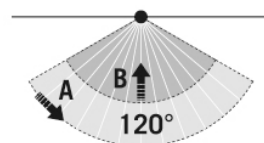

Detectiehoek

Detectieafstand

Dwars (A)	r 8 m
Frontaal (B)	r 3 m