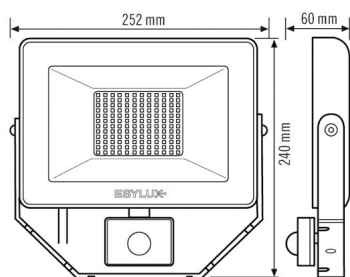

### Technische gegevens

ALGEMEEN	
Apparaatcategorie	Schijnwerpers
Productinformatie	De schijnwerpers zijn bedoeld voor gebruik buitenshuis. Bij gebruik binnen (bijv. onder het plafond) kan de warmte eventueel niet voldoende worden afgevoerd.
Op afstand te bedienen	–
Conformiteit	CE, EAC, RoHS, AEEA
Garantie	3 jaar
BEVESTIGING	
Montagevariant	Opbouw
Montageplaats	Wand
Type aansluiting	Open eind
Aansluitbare kabeldiameter	0,75 – 2,5 mm <sup>2</sup>
Aantal contacten	3
Lengte aansluitkabel	0,8 m
BEHUIZING	
Afmetingen	Lengte 252 mm x Breedte 240 mm x Hoogte/diepte 60 mm
Gewicht	1133 g
Materiaal	Aluminium en UV-gestabiliseerde kunststof
Beschermingsgraad	IP65
Toegestane omgevingstemperatuur	-25 °C...+40 °C
Kleur	zwart, overeenkomstig RAL 9005
Gloedraadtest volgens IEC 60695-2-10	650 °C
ELEKTRISCHE UITVOERING	
Besturingssysteem	ON/OFF

### SENSOREN

Detectiehoek	120°, horizontaal en verticaal draaibaar +/- 180°
--------------	---

### Maattekening