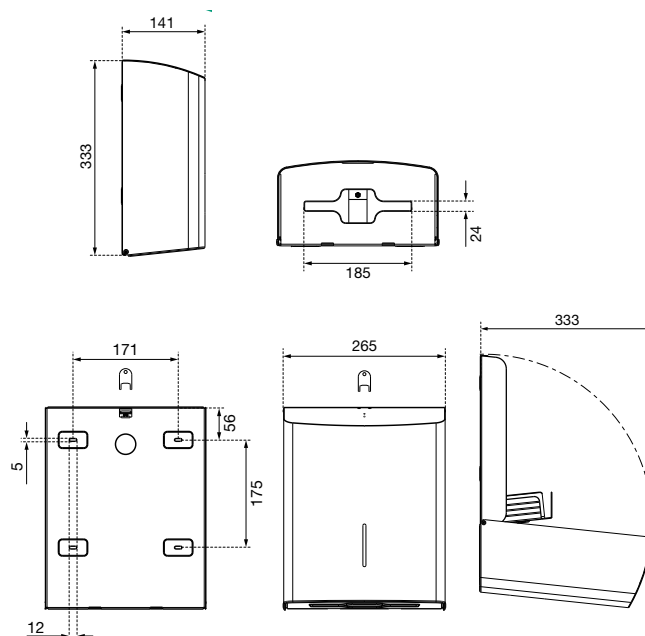

ART. 60-111

PAPIERTUCHSPENDER

SERIE ALPHA

AIR-WOLF GmbH
Waschraum- und Hygienetechnik
Unterhachinger Strasse 75
D-81737 München

Telefon +49 (89) 420790-10
Telefax +49 (89) 420790-70
air-wolf@air-wolf.de
www.air-wolf.de

Ein Unternehmen der
Wolf-Gruppe

AIR-WOLF

AUSSCHREIBUNGSTEXT

Papierhandtuchspender für bis zu 600 Falthandtücher, frei befüllbar mit handelsüblichen Falthandtüchern in C- oder V-Faltung, Edelstahl gebürstet, mit Einheitsschloss, Anti-Stau-Vorrichtung und Sichtfenster zur Füllstandskontrolle, Befüllung von vorne durch Herabklappen des Gehäuses, Oberseite gegen das Ablegen von Abfall gerundet, Vier-Punkt-Befestigung, inklusive Befestigungsmaterial und Schlüssel, für Aufputzmontage

ABMESSUNGEN

H x B x T 333 x 265 x 141 mm
Gewicht 3,30 kg

EINSATZGEBIETE

Universell einsetzbar, auch in öffentlichen, stark frequentierten und vandalismusgefährdeten Bereichen: Flughäfen, Stadien, Veranstaltungshallen, Gastronomie, Universitäten, Diskotheken, Kommunalbauten, Ladengeschäfte, Kanzleien, Büros, Theater, Kinos, Hotels, Wellness etc.

MONTAGETIPP

Menschen haben es oft eilig und vermeiden Umwege. Installieren Sie also Papierhandtuchspender und dazugehörige Abfallbehälter möglichst übereinander und auf dem direkten Weg zwischen Waschtisch und Ausgang.

ALTERNATIVE OBERFLÄCHENAUSFÜHRUNGEN

AIR-WOLF Papierhandtuchspender
Edelstahl mattschwarz beschichtet, Art. 60-110

AIR-WOLF Papierhandtuchspender
Edelstahl weiß beschichtet, Art. 60-112

OPTIONAL - PASSENDE PAPIERHANDTÜCHER

Passende Papierhandtücher mit C- oder Z-Faltung finden Sie in unserem aktuellen Katalog mit den derzeit gültigen Preisen sowie auf unserer Homepage www.air-wolf.de