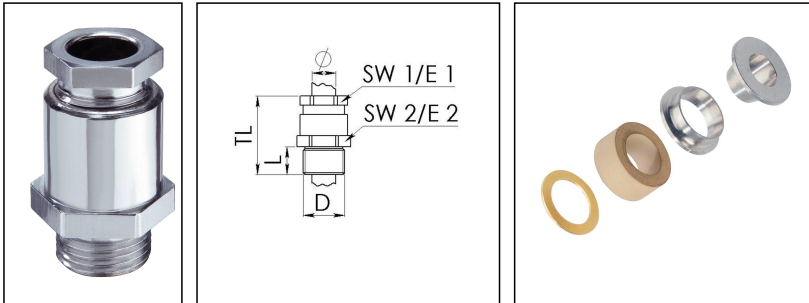

## KVMS 24-Z14/Cr

Kabelverschraubung, Messing verchromt, DIN 89280, M24

Produktabbildungen sind beispielhaft und können vom ausgewählten Produkt abweichen. Weitere Varianten und individuelle Anpassungen bieten wir Ihnen gern auf Anfrage an.

<b>Material Kabelverschraubung</b>	Messing verchromt
<b>Material Dichtung</b>	EPDM
<b>Material Erdungseinsatz</b>	Messing verchromt
<b>Einsatztemp. min</b>	-40 °C
<b>Einsatztemp. max</b>	100 °C
<b>Schutzart</b>	IP54
<b>Gewindeart</b>	M
<b>Ø Anschlussgewinde D</b>	24
<b>Steigung</b>	1,5
<b>Länge Anschlussgewinde L</b>	11 mm
<b>Ø Kabel min</b>	12 mm
<b>Ø Kabel max</b>	14,5 mm
<b>Schlüsselweite SW1</b>	24 mm
<b>Schlüsselweite SW2</b>	29 mm
<b>Eckmaß E1</b>	26 mm
<b>Eckmaß E2</b>	32 mm
<b>Gesamtlänge TL</b>	49 mm
<b>Install. Drehmoment Stutzen</b>	10 N m
<b>Install. Drehmoment Hutmutter</b>	10 N m
<b>Oberfläche</b>	Chrom
<b>Bestellnr. verchromt</b>	10016924
<b>Typ</b>	KVMS 24-Z14/Cr
<b>Verpackungseinheit</b>	1
<b>ETIM-Klasse</b>	EC000441