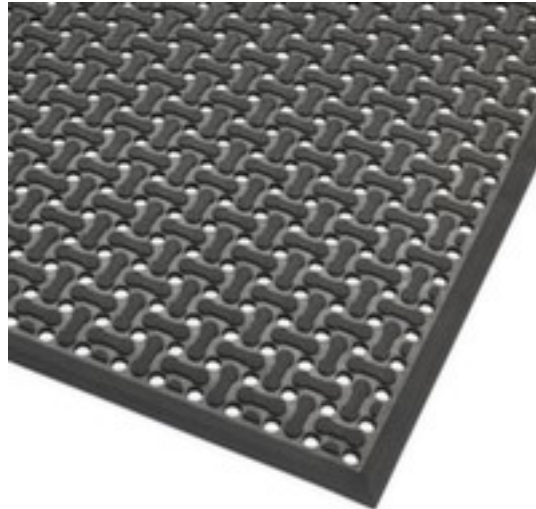

### Veendam

Matte, Höhe x Länge x Breite 8,5 x 900 x 600 mm, Aus Gummi mit gelochter Oberfläche in schwarz, rutschfest

Artikelnummer: 235590

### Arbeitsplatzmatte

- geeignet für nasse, trockene und fettige Bereiche, wie z. B. die Lebensmittelindustrie, Küchen, Bars und Reinigungsbereiche / für mittlere Beanspruchung
- Matte
- Höhe x Länge x Breite 8,5 x 900 x 600 mm
- Aus Gummi mit gelochter Oberfläche in schwarz
- abgeschrägte Kanten und Drainagesystem verringern die Stolper- und Rutschgefahr
- rutschfest
- rutschfest R13 gemäß DIN 51130

## Technische Details

Arbeitsplatzausstattung	Bodenbelag	Farbe	schwarz
	Bodenbelag	Arbeitsplatzmatte	Höhe 8,5 mm

Konfektionierung	Matte	Länge	900 mm
geeignet für (Branche/Bereich)	nasse, trockene und fettige Bereiche	Breite	600 mm
geeignet für (Anwendung)	mittlere Beanspruchung	Bodenbelag Ausstattung	abgeschrägte Kanten und Drainagesystem
Einsatzort	Innenbereich	Bodenbelag Funktion	rutschfest
Material Lauffläche	Gummi	Zertifizierung	rutschfest R13 gemäß DIN 51130
Oberfläche Bodenbelag	gelocht	Gewicht	4 kg

## Dazu passt auch ...

213069		Klebeband, Standardfarbe, aus PVC in gelb/schwarz, Band Länge x Breite 30 m x 75 mm
221861		Tischwagen, Traglast 250 kg, mit 2 Etage(n), Ladefläche Länge x Breite 835 x 490 mm, Etage(n) aus Holz, Gestell mit schlag- und kratzfester Pulverbeschichtung in RAL5010 Enzianblau, Mit TPE-Bereifung
227867		Arbeitsschutzhelm, für 530 - 630 mm Kopfweite, Helmschale aus Polyethylen in blau
227891		Sicherheitsschuh, Sicherheitsstufe: S1, Größe 44, Kappe aus Stahl, Obermaterial Leder in schwarz/gelb, mit hohem Schaft