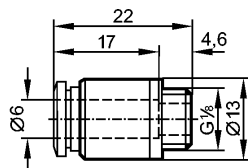

E30076

Zubehör

Made in Germany

Produktmerkmale

QS-G 1/8-6
 Steckverschraubung
 für Normschlauch Ø 6 mm

Mechanische Daten

Ausführung	mit Innensechskant SW4
Gehäusewerkstoffe	Stahl; PBT; Messing; Aluminium
Gewicht [kg]	0,042

Weitere Daten

Verpackungseinheit [Stück]	4
----------------------------	---