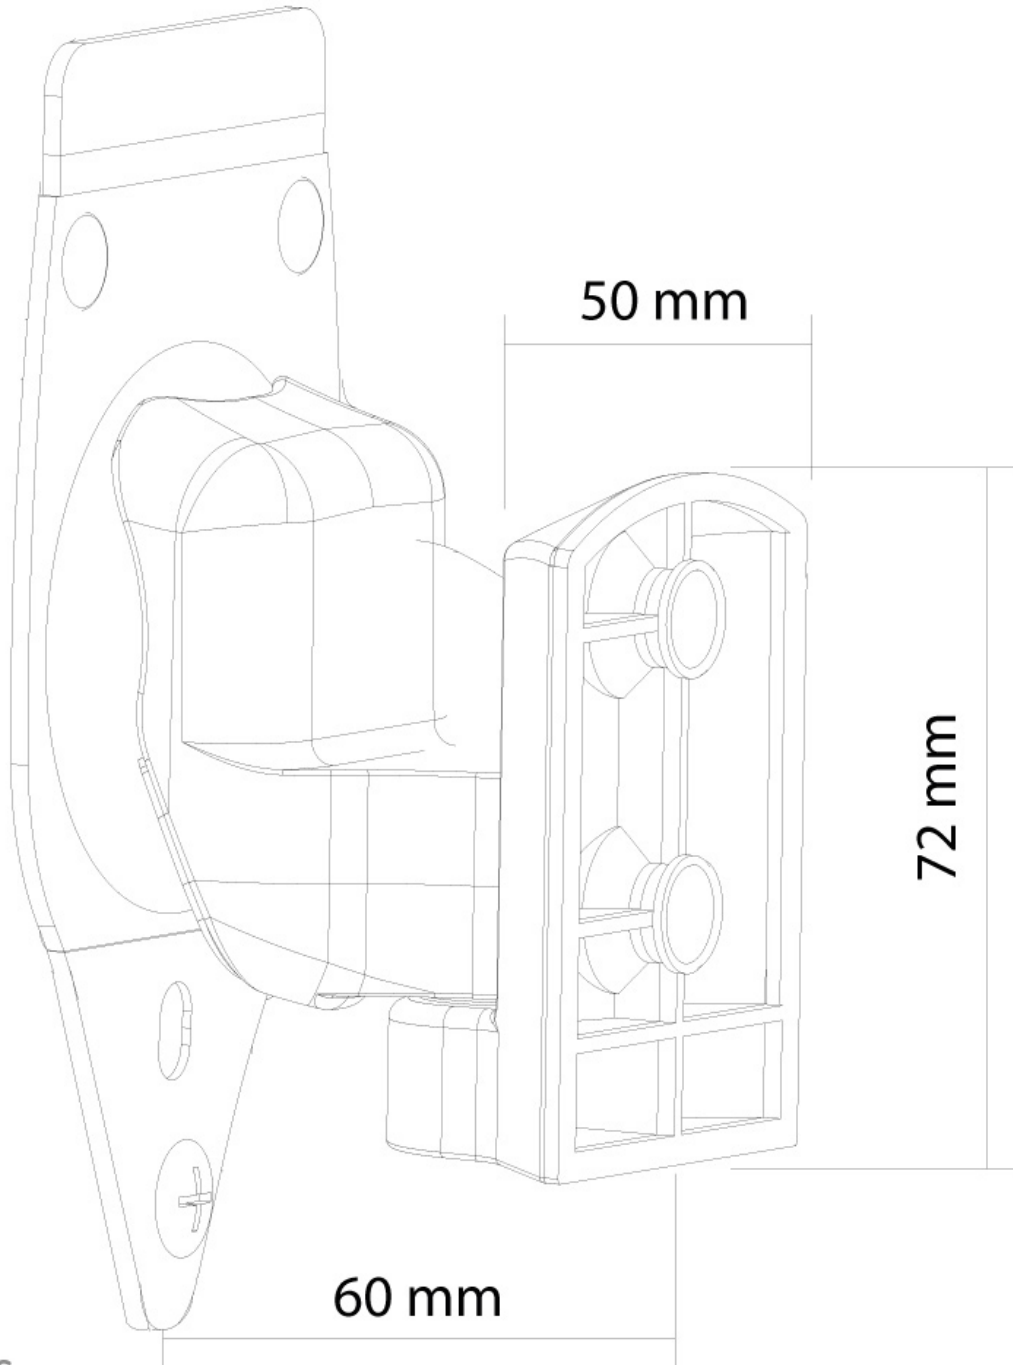

NM-WS300BLACK

NEOMOUNTS SONOS PLAY3

Neomounts