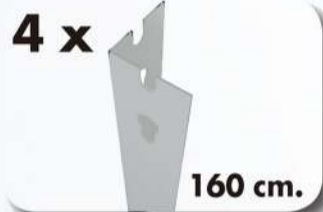

# FILECLICK Mini 4-360

160 x 80 x 36 cm.

62.9" x 31.4" x 14.1"

**5** Años Garantía  
Years Guarantee  
Jahre Garantie  
Ans Garantie  
Anos de Garantia  
**SIMONRACK**

\*MEDIDAS EN USO. USED MEASUREMENTS  
MASSNAHMEN IM EINSATZ. MESURES EN EMPLOI. MEDIDAS EN USO:  
1595 x 810 x 370 mm ( 62.7" x 31.8" x 14.5")