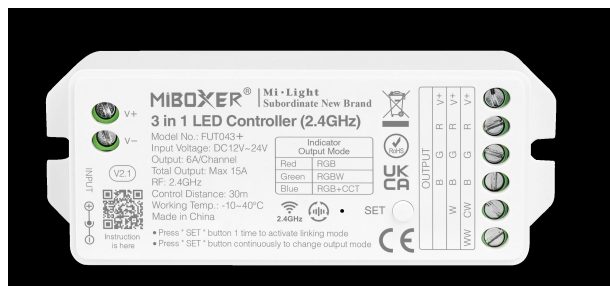

Synergy 21 LED Controller RGB-WW (RGB-CCT) DC12/24V *Milight/Miboxer*

Product Name: RGB+CCT LED Controller für LED Streifen oder Panels
Steuerbar mit Fernbedienung und/oder WLAN Controller für iOS und Android, beide separat erhältlich, siehe Zubehör

Model No.: FUT043+
Working Voltage: DC12V~24V
Output Max: 6A/Channel
Total Output Max: 15A
Working Temperature: -10~40°
Max Controlling Distance: 30m

Size: 37*28*97mm

Merkmale

Merkmal	Wert
CC oder CV:	CV
Lichtfarbe:	RGB-WW
Gewicht:	0.068 Kg
Garantie:	24.00 Monate

Weitere Bilder

Zubehör

Art.-Nr.	Name
76730	Synergy 21 Netzteil - 12V 36W Hohlstecker
147981	Synergy 21 LED Fernbedienung RGB-WW (RGB-CCT) 8 Zonen *Milight/Miboxer*
147982	Synergy 21 LED Fernbedienung RGB-WW (RGB-CCT) 4 Zonen *Milight/Miboxer*
148005	Synergy 21 LED Fernbedienung Smart Panel RGB-WW (RGB-CCT) 4 Zonen *Milight/Miboxer*