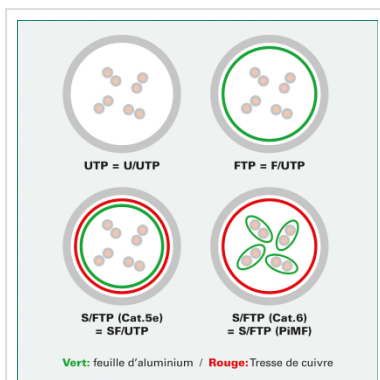

Cordon ROLINE Cat.5e UTP confectionné, rouge, 5,0 m

Numéro d'article	21.15.0561
Constructeur	ROLINE
Référence constructeur	21.15.0561
EAN (pièce unique)	7611990134878

roline[®]
Designed for Professionals

Cordon confectionné non blindé avec des connecteurs RJ45 de qualité. Résistant grâce aux connecteurs surmoulés, assignation des connecteurs 1:1 selon la norme EIA / TIA 568A. Structure: tresse de 8 fils. Contacts dorés.

Nous conseillons pour la réalisation d'un câblage structuré l'utilisation des éléments suivants: Câble solide UTP cat.6/classe E (Réf. 21.15.0990) de ROLINE, boîtiers de raccordement / embases cat.6/classe E (Réf. 25.16.8494 / 25.16.8394) de ROLINE, panneau de brassage gris / noir 19" cat.6/classe E (Réf. 26.11.0355 / 26.11.0362) de ROLINE ainsi que les cordons UTP avec connecteurs RJ45 (Réf. 21.15.0935) de ROLINE. Ce câblage a été testé et certifié conforme à la classe D pour une longueur de 100 m dans nos laboratoires.

Caractéristiques techniques

Constructeur	ROLINE
Groupe de produits	Câble Twisted Pair
Types de produits	Cordon UTP
Couleur	rouge
Longueur	5 m
Type de protection	UTP
Qualité de transmission	Cat5e / Class D