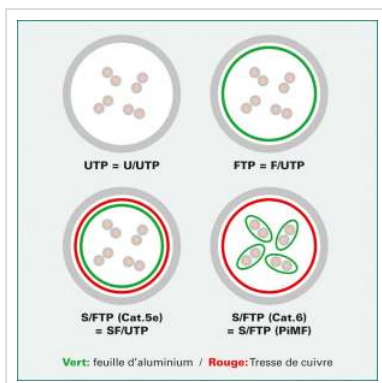

# Cordon ROLINE Cat.8 S/FTP (PiMF) fils tressés, LSOH, jaune, 3,0 m

Numéro d'article	21.15.1863
Constructeur	ROLINE
Référence constructeur	21.15.1863
EAN (pièce unique)	7630049611078

**roline**<sup>®</sup>  
Designed for Professionals

**Cat.8**

**S/FTP**

**LSOH**

**La catégorie 8, le standard dans le câblage Twisted-Pair des générations futures, permet une transmission des données jusqu'à 4 fois plus rapide sur les mêmes câbles, et soutient les applications 25GBASE-T- et 40GBASE-T sur de courtes distances.**

- Cordon confectionné doublement blindé (PiMF) avec des connecteurs blindés RJ45 de qualité.
- Catégorie 8.1, prévu pour les transmissions de 10 GBit à 40 GBit
- Compatibles PoE
- Impédance de 100 Ohm
- Connecteurs de grande qualité à contacts dorés
- Assignation des connecteurs 1:1 selon la norme EIA / TIA 568 standard
- Structure: 4 paires en cuivre tresse, complètement blindé, blindage par paire par feuille d'aluminium

**Version anti-halogène, résistant au feu, sans fumée**

**Caractéristiques techniques**

Constructeur	ROLINE
Groupe de produits	Câble Twisted Pair
Types de produits	Câble S/FTP
Couleur	jaune
Longueur	3 m
Type de protection	PiMF
Qualité de transmission	Cat8 / Class G
Nombre de fils	8
Type de fils	Tresse
Croisé	non
Câble LSOH	oui
Type de connecteur face 1	RJ-45
Genre du connecteur face 1	Mâle
Type de connecteur face 2	RJ-45
Genre du connecteur face 2	Mâle
Connecteur type RJ45	Standard