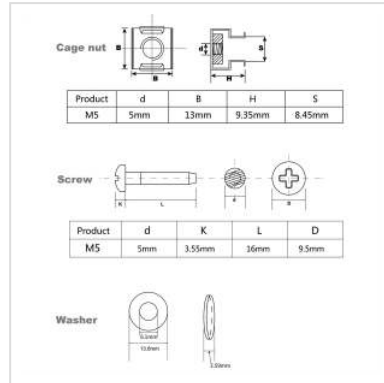

Kooimoeren, 100 stuks, M5, zwart

Art.nr. 26.50.5006
Fabrikant ROLINE
Art.nr. fabrikant 26.50.5006

roline[®]
Designed for Professionals

19" montageset, set van 100 (schroef, ring, moer, moer)

- Gebruik een aardingsmoer en een nomelwasmachine met minstens één bevestigingspunt voor standaard aarding.
- Voor het bevestigen van frontpanelen, verdeelpanelen of andere ingebouwde componenten aan frames, hoekprofielen of dieptesteunen met rechthoekige perforaties.

Leveringsomvang

100x pannenkopschroef, M5 x 16, gegalvaniseerd, zwart

100x plastic schijf, zwart

100x kooimoer M5, gegalvaniseerd, zwart

Technische specificaties

Producent	ROLINE
Produkt groep	19"/-10"-andere accessoires
Produkt type	Montage materiaal
Kleur	zwart
Inhoud	100 St. Kooimoeren, bouten, ringetjes