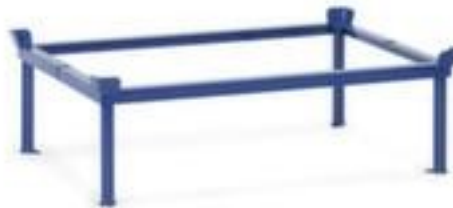

fetra

Aufsatzrahmen für Paletten-Fahrgestell

Traglast 1200 kg, Ladefläche Länge x Breite 1210 x 810 mm, Höhe 140 mm

Artikelnummer: 119050

fetra
Transportgeräte

fetra Aufsatzrahmen

Traglast 1200 kg

Aufsatzrahmen für Paletten-Fahrgestell

- Traglast 1200 kg
- Ladefläche Länge x Breite 1210 x 810 mm
- Höhe 140 mm
- aus Stahl mit schlag- und kratzfester Pulverbeschichtung in RAL5007 Brillantblau
- 10 Jahre Garantie

Technische Details

Transportgerät	Transportroller	Ladeflächenbreite	810 mm
Rollertyp	Zubehör	Material	Stahl
für Transportgerätetyp	Paletten-Fahrgestell	Oberfläche	pulverbeschichtet
Traglast	1200 kg	Farbe	brillantblau // RAL5007
Höhe	140 mm	Garantie	10 Jahre
Ladeflächenlänge	1210 mm	Gewicht	17 kg