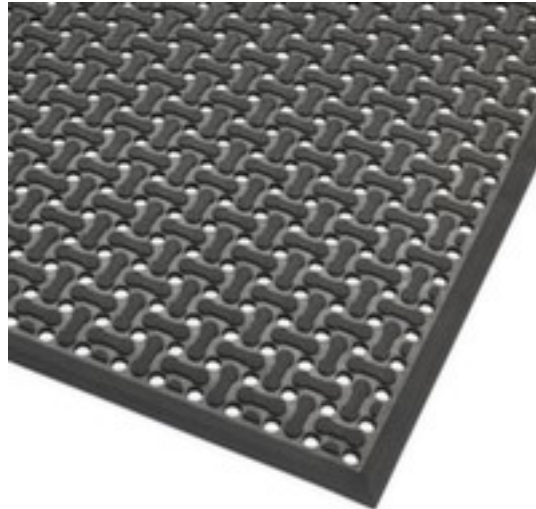

Arbeitsplatzmatte

Veendam

Matte, Höhe x Länge x Breite 8,5 x 900 x 600 mm, Aus Gummi mit gelochter Oberfläche in schwarz, rutschfest

Artikelnummer: 235590

Arbeitsplatzmatte

- geeignet für nasse, trockene und fettige Bereiche, wie z. B. die Lebensmittelindustrie, Küchen, Bars und Reinigungsbereiche / für mittlere Beanspruchung
- Matte
- Höhe x Länge x Breite 8,5 x 900 x 600 mm
- Aus Gummi mit gelochter Oberfläche in schwarz
- abgeschrägte Kanten und Drainagesystem verringern die Stolper- und Rutschgefahr
- rutschfest
- rutschfest R13 gemäß DIN 51130

Technische Details

Arbeitsplatzausstattung	Bodenbelag	Farbe	schwarz
	Bodenbelag	Arbeitsplatzmatte	Höhe 8,5 mm

Konfektionierung	Matte	Länge	900 mm
geeignet für (Branche/Bereich)	nasse, trockene und fettige Bereiche	Breite	600 mm
geeignet für (Anwendung)	mittlere Beanspruchung	Bodenbelag Ausstattung	abgeschrägte Kanten und Drainagesystem
Einsatzort	Innenbereich	Bodenbelag Funktion	rutschfest
Material Lauffläche	Gummi	Zertifizierung	rutschfest R13 gemäß DIN 51130
Oberfläche Bodenbelag	gelocht	Gewicht	4 kg

Zubehör

235625		ESD Mattenreiniger, Sprühflasche mit 1 l Inhalt, für statische Tisch- und Bodenmatten, entfernt Schmutz und Rückstände durch Öl oder Fingerabdrücke
--------	---	---

Dazu passt auch ...

213069		Klebeband, Standardfarbe, aus PVC in gelb/schwarz, Band Länge x Breite 30 m x 75 mm
221861		Tischwagen, Traglast 250 kg, Mit 2 Etage(n), Ladefläche Länge x Breite 835 x 490 mm, Etage(n) aus Holz, Gestell mit schlag- und kratzfester Pulverbeschichtung in RAL5010 Enzianblau, Mit TPE-Bereifung
227867		Arbeitsschutzhelm, für 530 - 630 mm Kopfweite, Helmschale aus Polyethylen in blau
227891		Sicherheitsschuh, Sicherheitsstufe: S1, Größe 44, Kappe aus Stahl, Obermaterial Leder in schwarz/gelb, mit hohem Schaft