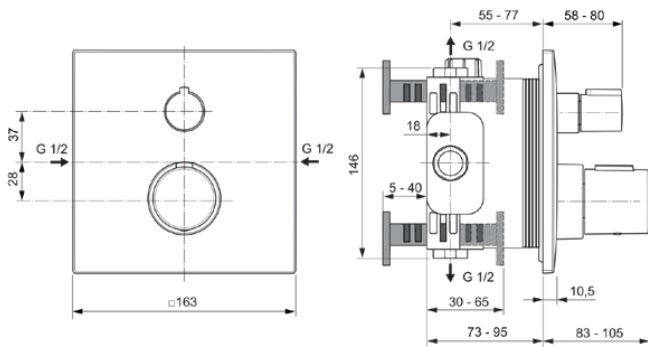

CERATHERM C100

A6956XG

Ceratherm C100 | Brausearmatur UP Bausatz 2 163x83x163 mm in schwarz, Kit 1 required (A1000), 30 l/min (3 bar) | Thermostatfunktion, Wasser- & Energiesparend, WRAS, Sicherheitssperre

Bild & Zeichnung

Allgemeine Informationen

Produktkategorie:	Brausearmaturen
Produktart:	Brausearmatur UP Bausatz 2
Marke:	Ideal Standard
Kollektion:	Ceratherm C100
Designer:	Ideal Standard
Colour:	XG - Schwarz
Oberflächenveredelung:	Matt
Maximale Höhe (mm):	163
Maximale Breite (mm):	163
Ausladung (mm):	83 - 105
Befestigungsart:	Kit 1 benötigt
Empfohlenes Unterputz-Kit:	A1000
Nettogewicht (kg):	1.64
EAN Code:	4015413350624

Produktspezifikationen

Maximaler Durchfluss bei 3 bar (l/min) für alle Auslässe:	30
Durchfluss bei 3 bar (l) - Auslauf:	30
Betriebs-Höchstdruck (bar):	10
Betriebs-Mindestdruck (bar):	0.5
Geräuschgedämpfte S-Anschlüsse:	Nein
PVD Technologie:	Nein
Form der Rosette(n):	Quadrat
Oberflächenschutz:	beschichtet
Oberflächenveredelung:	Matt
Thermostatisch:	Ja
Griffart:	Drehknopf
Art der Temperaturkontrolle:	Thermostatisch
Mit S-Anschlüssen:	Nein
Mit Rosette(n):	Ja
Mit Griff(en):	Ja
Mit Handbrause-Set:	Nein
Mit Kopfbrause:	Nein
Mit Dichtvlies:	Ja
Mit Brausekombination:	Nein
Befestigungsart:	Kit 1 benötigt
Montageart:	Wandeinbau