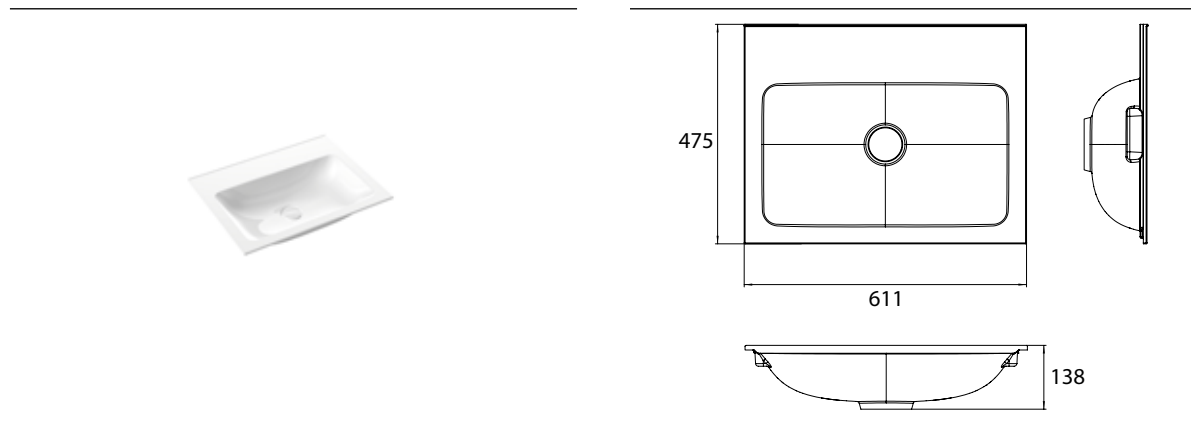

PRODUKTINFORMATION

Waschtisch (Mineralguss), 600 mm mit 2 Hahnlöchern

Art.-Nr.9577 114 62

passend zu Waschtischunterschrank 9583 274 23 und 9583 275 23.