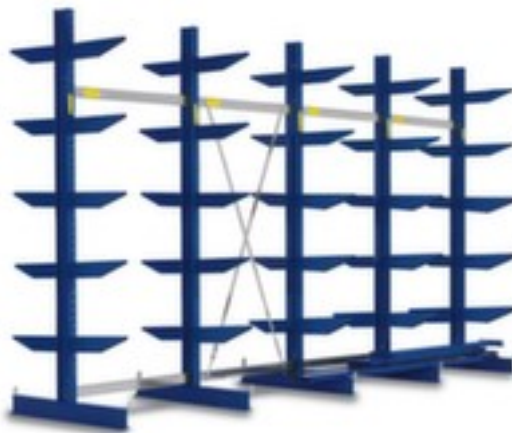

rayonnage cantilever

rayonnage complet (élément de départ et suivant), hauteur x largeur x profondeur 2500 x 4316 x 1140 mm, 5 montants, utilisation bilatéral - possibilité d'installation flexible librement dans la pièce, 6 niveaux de stockage, force par plateau 2050 kg, montants décapé au jet de sable et finition peinture époxy en RAL5010 bleu gentiane

Numéro d'article: 251179

Rayonnage cantilever

Type mi-lourd

rayonnage cantilever

- rayonnage complet (élément de départ et suivant)
- système emboîtable
- hauteur x largeur x profondeur 2500 x 4316 x 1140 mm
- 5 montants
- utilisation bilatéral - possibilité d'installation flexible librement dans la pièce
- 6 niveaux de stockage
- 5 niveaux avec bras
- force par plateau 2050 kg
- bras de longueur identique, positionnement droit
- profondeur utile 500 mm
- structure en acier
- montants décapé au jet de sable et finition peinture époxy en

Cela s'adapte aussi ...

203501		escabeau sur roulettes, accès à un côté, 8 marches (estrade incl.), hauteur 1,9 m, estrade largeur x profondeur 300 x 250 mm, longueur de lisse 2,7 m, en aluminium
404924		chariots pour charges longues, force 2000 kg, plateau longueur x largeur 2500 x 600 mm, plateforme ouvert avec 2 compartiments de rangement, rehausse : 4 ranches, ranchers amovibles, châssis avec finition époxy résistante aux chocs et aux rayures en RAL5010 bleu gentiane, avec bandage caoutchouc plein
505144		appareil de marquage au sol pour ruban de marquage
524978		support pour transporteurs, rouleau de manutention en acier, diamètre de roulette 60 mm, avec barrette à billes pivotante, force 200 kg, largeur du convoyeur 350 mm, hauteur 758 - 1197 mm