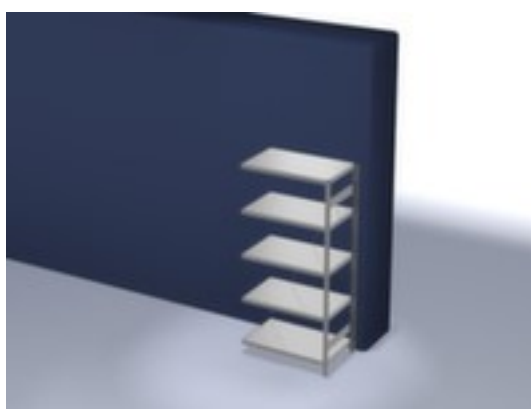

hofs rayonnage modulaire - rayonnage suivant

hauteur x largeur x profondeur 2000 x 1010 x 635 mm, charge max. par tablette 140 kg, 5 niveaux avec tablette en acier, angle d'installation droit, utilisation unilatéral - conçu pour un montage mural, montants avec revêtement en zinc anti-corrosion, niveaux avec revêtement en zinc anti-corrosion

Numéro d'article: 549487

hofs
REGALSYSTEME

hofs Rayonnage sans boulons

Rayonnage suivant

rayonnage modulaire - rayonnage suivant

- Convient pour entrepôt et atelier
- système emboîtable
- hauteur x largeur x profondeur 2000 x 1010 x 635 mm
- charge maximale par élément 1600 kg
- charge max. par tablette 140 kg
- largeur x profondeur compartiment 1000 x 600 mm
- 5 niveaux avec tablette en acier