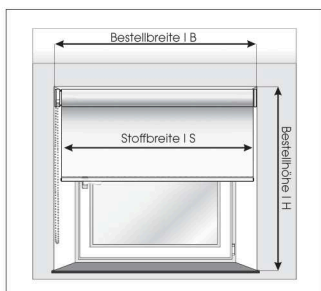

### Deckenmontage vor der Nische

Bestellbreite: Nischenmaß plus gewünschter Überstand

Bestellhöhe: plus gewünschter Überstand

Berücksichtigen Sie die ggf. vorstehende Fensterbank

Stoffbreite: Ca. 4 cm schmaler als das Bestellmaß

### Wandmontage vor der Nische

Bestellbreite: Nischenmaß plus gewünschter Überstand

Bestellhöhe: plus gewünschter Überstand

Berücksichtigen Sie die ggf. vorstehende Fensterbank

Stoffbreite: Ca. 4 cm schmaler als das Bestellmaß

### Montage auf den Fensterrahmen (mit Klemmträgern)

Bestellbreite: Glasmaß plus gewünschter Überstand - Griff beachten

Bestellhöhe: Rahmenoberkante bis Rahmenunterkante

Stoffbreite: Ca. 4 cm schmaler als Bestellmaß