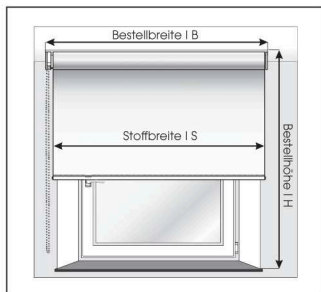

### Deckenmontage vor der Nische

Bestellbreite: Nischenmaß plus gewünschter Überstand

Bestellhöhe: plus gewünschter Überstand

Berücksichtigen Sie die ggf. vorstehende Fensterbank

Stoffbreite: Ca. 4 cm schmaler als das Bestellmaß

### Wandmontage vor der Nische

Bestellbreite: Nischenmaß plus gewünschter Überstand

Bestellhöhe: plus gewünschter Überstand

Berücksichtigen Sie die ggf. vorstehende Fensterbank

Stoffbreite: Ca. 4 cm schmaler als das Bestellmaß

### Montage auf den Fensterrahmen (mit Klemmträgern)

Bestellbreite: Glasmaß plus gewünschter Überstand - Griff beachten

Bestellhöhe: Rahmenoberkante bis Rahmenunterkante

Stoffbreite: Ca. 4 cm schmaler als Bestellmaß