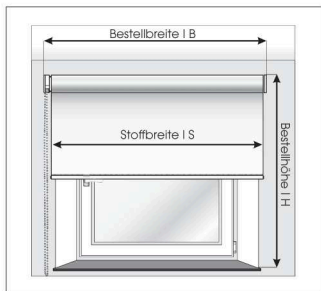

### Deckenmontage vor der Nische

Bestellbreite: Nischenmaß plus gewünschter Überstand

Bestellhöhe: plus gewünschter Überstand

Berücksichtigen Sie die ggf. vorstehende Fensterbank

Stoffbreite: Ca. 4 cm schmaler als das Bestellmaß

### Wandmontage vor der Nische

Bestellbreite: Nischenmaß plus gewünschter Überstand

Bestellhöhe: plus gewünschter Überstand

Berücksichtigen Sie die ggf. vorstehende Fensterbank

Stoffbreite: Ca. 4 cm schmaler als das Bestellmaß

### Montage auf den Fensterrahmen (mit Klemmträgern)

Bestellbreite: Glasmaß plus gewünschter Überstand - Griff beachten

Bestellhöhe: Rahmenoberkante bis Rahmenunterkante

Stoffbreite: Ca. 4 cm schmaler als Bestellmaß