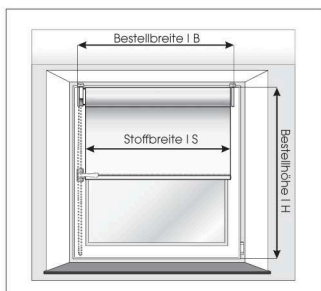

### Deckenmontage vor der Nische

Bestellbreite: Nischenmaß plus gewünschter Überstand

Bestellhöhe: plus gewünschter Überstand

Berücksichtigen Sie die ggf. vorstehende Fensterbank

Stoffbreite: Ca. 4 cm schmaler als das Bestellmaß

### Wandmontage vor der Nische

Bestellbreite: Nischenmaß plus gewünschter Überstand

Bestellhöhe: plus gewünschter Überstand

Berücksichtigen Sie die ggf. vorstehende Fensterbank

Stoffbreite: Ca. 4 cm schmaler als das Bestellmaß

### Montage auf den Fensterrahmen (mit Klemmträgern)

Bestellbreite: Glasmaß plus gewünschter Überstand - Griff beachten

Bestellhöhe: Rahmenoberkante bis Rahmenunterkante

Stoffbreite: Ca. 4 cm schmaler als Bestellmaß