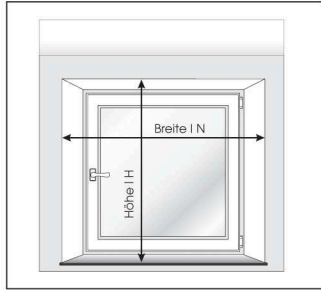

### Deckenmontage vor der Nische

Bestellbreite: Nischenmaß plus gewünschter Überstand

Bestellhöhe: plus gewünschter Überstand

Berücksichtigen Sie die ggf. vorstehende Fensterbank

Stoffbreite: Ca. 4 cm schmaler als das Bestellmaß

### Wandmontage vor der Nische

Bestellbreite: Nischenmaß plus gewünschter Überstand

Bestellhöhe: plus gewünschter Überstand

Berücksichtigen Sie die ggf. vorstehende Fensterbank

Stoffbreite: Ca. 4 cm schmaler als das Bestellmaß

### Montage auf den Fensterrahmen (mit Klemmträgern)

Bestellbreite: Glasmaß plus gewünschter Überstand - Griff beachten

Bestellhöhe: Rahmenoberkante bis Rahmenunterkante

Stoffbreite: Ca. 4 cm schmaler als Bestellmaß