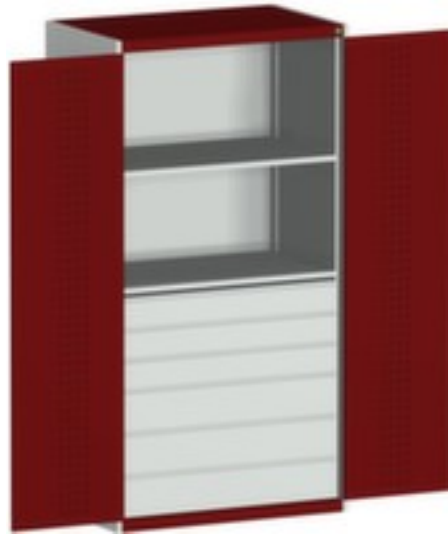

bott **stysteemkast** cubio

hoogte x breedte x diepte 2000 x 1050 x 650 mm, 2 niveaus met Stalen bodem, 6 lade(n), afsluitbaar met 5-punts sluitsysteem, romp met slag- en krasvaste poedercoating in RAL7035 lichtgrijs, front met slag- en krasvaste poedercoating in RAL3004 purperrood

Artikelnummer: 125909

bott Systeemkast cubio

systeemkast

- hoogte x breedte x diepte 2000 x 1050 x 650 mm
- constructie van plaatstaal
- dubbele openslaande deur met perforaties
- deuren binnen met perforatie
- deuren met verdeckte sluitstang
- deuropeningshoek 180 °
- 2 niveaus met Stalen bodem
- draagvermogen per niveau 160 kg
- 6 lade(n)
- laden hoogte 3x125 mm/3x175 mm
- met draaigreep
- afsluitbaar met 5-punts sluitsysteem
- romp met slag- en krasvaste poedercoating in RAL7035 lichtgrijs
- front met slag- en krasvaste poedercoating in RAL3004 purperrood
- niveaus met corrosiebeschermende zinklaag

Technische details

meubeltype	kast	oppervlak romp	m. poedercoating
type kast	systeemkast	oppervlak front	m. poedercoating
type deur	dubbele openslaande deur met perforaties	sluitsysteem	5-punts sluitsysteem
hoogte	2000 mm	materiaal	plaatstaal
breedte	1050 mm	oppervlak legbord	verzinkt
diepte	650 mm	afsluitbaar	ja
kast uitrusting	legborden, lades	scheidingswand	nee
legbord-/niveautype	Stalen bodem	openingshoek deur	180 °
legborden / schappen aantal	2 stuks	greep	draaigreep
draagvermogen legbord	160 kg	verrijdbaar	nee
laden aantal	6 stuks	deur uitvoering	deuren met verdekte sluitstang
laden aantal x hoogte	3x125 mm/3x175 mm	deur uitrusting	deuren binnen met perforatie
kleur romp	lichtgrijs // RAL7035	gewicht	196,3 kg
kleur voorkant	purperrood // RAL3004		