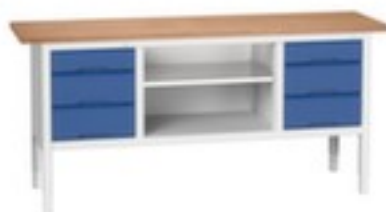

bott **établi** verso

hauteur x largeur x profondeur 830 - 930 x 2000 x 600 mm, plateau de table en multiplex, équipement : 6 tiroirs, 1 tablette, châssis avec finition époxy résistante aux chocs et aux rayures en RAL7035 gris clair, face avant avec finition époxy résistante aux chocs et aux rayures en RAL5010 bleu gentiane

Numéro d'article: 231851

établi

- hauteur x largeur x profondeur 830 - 930 x 2000 x 600 mm
- plateau de table en multiplex
- épaisseur de panneau 30 mm
- équipement : 6 tiroirs, 1 tablette
- à gauche 3 tiroirs
- au centre 1 tablette
- à droite 3 tiroirs
- force par tiroir 75 kg
- extension de tiroir 100 %
- structure en acier
- châssis avec finition époxy résistante aux chocs et aux rayures en RAL7035 gris clair
- face avant avec finition époxy résistante aux chocs et aux rayures en

RAL5010 bleu gentiane

- Produit livré livré monté

Détails techniques

type de meuble	table	nombre x hauteur tiroirs	
type de table	établi	capacité de charge de tiroir	75 kg
hauteur	830-930 mm	extension tiroir	100 %
largeur	2000 mm	matériau de plaque	multiplex
profondeur	600 mm	matériau de châssis	acier
épaisseur de panneau	30 mm	surface de châssis	finition peinture époxy
hauteur réglable	oui	couleur du châssis	gris clair // RAL7035
équipement établi	6 tiroirs, 1 tablette	surface de face avant	finition peinture époxy
soubassements à gauche	3 tiroirs	couleur de la face avant	bleu gentiane // RAL5010
soubassements centraux	1 tablette	roulant	non
soubassements à droite	3 tiroirs	livraison	livré monté
nombre de tiroirs	6 pièce	Poids	130,599 kg