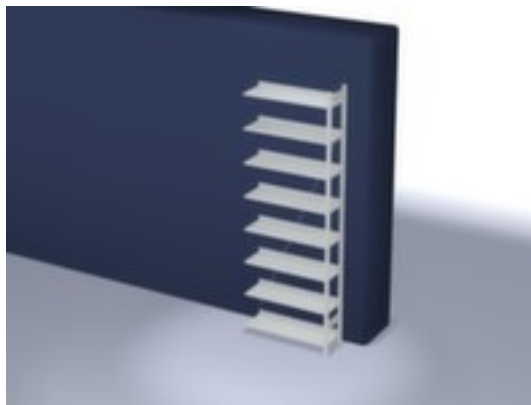

hofs dossierstelling - aanbouwveld

hoogte x breedte x diepte 2700 x 1010 x 335 mm, veldlast 850 kg / vaklast 60 kg, 8 niveau(s) met legborden van plaatstaal / 8 ordnerhoogtes, gebruik eenzijdig - ontworpen voor plaatsing tegen een wand, staanders verzinkt met kunststof coating in RAL7035 lichtgrijs, niveaus verzinkt met kunststof coating in RAL7035 lichtgrijs

Artikelnummer: 663857

hofs
REGALSYSTEME

hofs Dossier-inhaakstelling

Aanbouwstelling

hofs dossierstelling - aanbouwveld

- Geschikt voor archiefruimtes
- kliksysteem
- hoogte x breedte x diepte 2700 x 1010 x 335 mm
- veldlast 850 kg / vaklast 60 kg
- vak breedte x diepte 1000 x 300 mm
- 8 niveau(s) met legborden van plaatstaal / 8 ordnerhoogtes
- niveaus met aanslagrand en legbordrand aan de zijkant van het

Technische details

meubeltype	stelling	gebruik	eenzijdig
stellingtype	dossierstelling	materiaal	staal
stellingsysteem	kliksysteem	stelling uitrusting	legborden
stellingveld	aanbouwveld	vakbreedte	1000 mm
geschikt voor (branches)	archiefruimtes	vakdiepte	300 mm
hoogte	2700 mm	kleur standaard	lichtgrijs // RAL7035
breedte	1010 mm	kleur bodem	lichtgrijs // RAL7035
diepte	335 mm	ordnerhoogtes	8 stuks
legborden / schappen aantal	8 stuks	oppervlak legbord	verzinkt // m. kunststof coating
vaklast	60 kg	oppervlak standaard	verzinkt // m. kunststof coating
veldlast	850 kg	kleur uitvoering	lichtgrijs // RAL7035
legbord-/niveautype	plaatstalen legbord	inhoud levering	aanbouwstelling met 1 staanderframe, diagonaalschoren en niveaus zie aanbod
legborden / niveaus uitrusting	aanslagrand // legbordrand aan de zijkant	levering	gedemonteerd
legborden / niveaus in hoogte ve	ja	certificering	GS // RAL-keurmerk
in hoogte verstelbaar legbord	25 mm	garantie	5 jaar
stabiliteit/versteving/schoren	diagonaalschoren	gewicht	27,83 kg