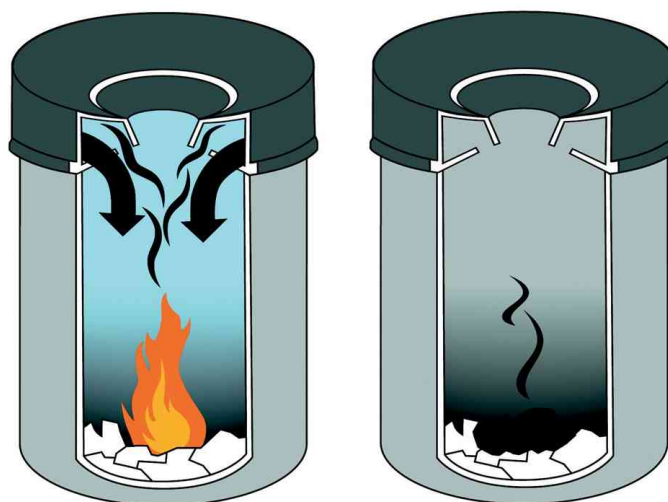

## Corbeille à papier SAFE, ronde, 30 litres

- en acier
- avec couche en époxy résistante aux éraflures
- couvercle anti-feu
- forme ronde
- capacité corbeille: 30 litres
- hauteur: 492 mm
- diamètre: 315 mm

### Exemples d'utilisation:

- le cône pour extinction de flamme garantit une solution préventive contre incendie. Le couvercle anti-feu bloque le passage d'oxygène dans la poubelle et étouffe ainsi le feu à temps
- convient pour l'intérieure et l'extérieure

### Adapté pour:

- utilisations industrielles dans les bureaux et dans des locaux professionnels
- hôtels, gares et aéroports

Corbeille à papier SAFE, gris

Corbeille à papier SAFE, noir

prévention incendie

Produit	Modèle	Capacité	Couleur	Conditionné	Numéro de fabricant	Code
Corbeille à papier SAFE	acier / couvercle anti-flamme	30 litres	gris		3306-10	9330610
		30 litres	noir		3306-01	9330601
Accessoire: Sac poubelle	avec bande de fixation	35 litres	noir	10	4008871215871	9509626
	avec cordelette	35 litres	transparent	25	18100222	8742497
	avec poignée	35 litres	blanc	15	4008871215659	9509623