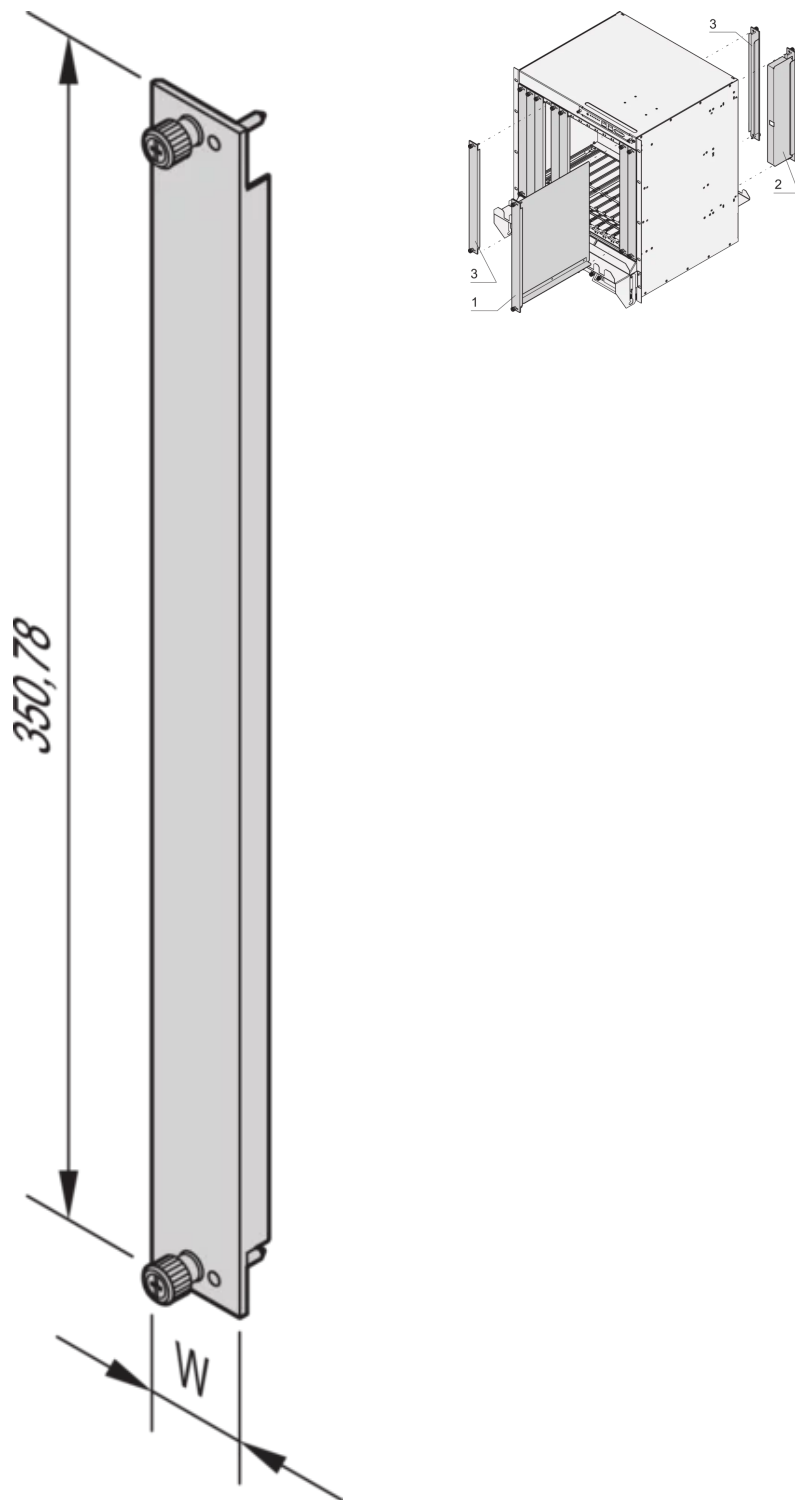

SCHROFF

21591-104 ADVANCEDTCA-FÜLLPLATTE, OHNE LUFTSCHOTTBLECH,-8 HE, 6 TE,  
AL-PROFIL

## PRODUKTBESCHREIBUNG

---

Front panels cover empty slots in a system, 8 U, 6 HP

Höhe: 8 HE

Breite: 6 TE

Höhe: 350,78 mm

Breite (mm): 30,14 mm

Zubehör-Typ: Frontplatte

Oberfläche - Rückseite: Roh

Oberfläche - Frontseite: Roh

Anzahl pro Packung: 1

Tiefe: 2,5 mm