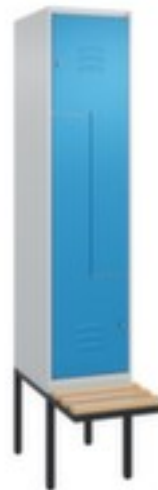

## Z-Garderobenschrank mit Sitzbank

Classic Plus

Höhe x Breite x Tiefe 2120 x 400 x 815 mm, 2 Abteil(e), Abteil Breite 400 mm, Verschließbar mit Zylinderschloss, schwebende Sitzbank, Leisten aus Buchenholz, Korpus mit Einbrennlackierung in RAL7035 Lichtgrau, Front mit Einbrennlackierung in RAL5012 Lichtblau

### Z-Garderobenschrank mit Sitzbank

- Geeignet als effizient und platzsparende Lösung für eng bemessene Räumlichkeiten
- Höhe x Breite x Tiefe 2120 x 400 x 815 mm
- 2 Abteil(e)
- Abteil Breite 400 mm
- Türanschlag beidseitig
- Türöffnungswinkel 110 °
- Sitz Höhe x Tiefe 450 x 310 mm
- Je Abteil eine Kleiderstange mit 3 verdrehsicheren Doppelschiebehaken
- Z-Flügeltür mit Etikettenrahmen und Lüftungsschlitzen
- einschlagende Türen mit innenliegenden Drehbolzen

## Technische Details

geeignet für (Anwendung)	Raumsparlösung	Farbe Korpus	lichtgrau // RAL7035
Möbeltyp	Schrank	Farbe Front	blau // RAL5012
Schranktyp	Spind	Oberfläche Korpus	einbrennlackiert
Abteile	2 Stück	Oberfläche Front	einbrennlackiert
Doppelstöckig	nein	Schrank Ausstattung	Kleiderstange, Haken
Höhe	2120 mm	Hutboden	nein
Sitzhöhe	450 mm	Kleiderstange	ja
Breite	400 mm	Kleiderhaken Anzahl	6 Stück
Abteillbreite	400 mm	Türtyp	Z-Flügeltür
Tiefe	815 mm	Tür Ausführung	einschlagend, innenliegende Drehbolzen
Sitztiefe	310 mm	Türanschlag	beidseitig
Sitzbanktyp	schwebende Sitzbank	Türöffnungswinkel	110 °
Unterbau	Sitzbank	Aufstellung/Montage	Wand
Höhe Unterbau	420 mm	Belüftung	Korpus und Front
Farbe Unterbau	schwarzgrau // RAL7021	Stabilität / Aussteifung / Verst	Faltung, Streben
abschließbar	ja	Türdämpfung	ja
Schließsystem	Zylinderschloss	Norm	Stufe B nach DIN 4547-2   Aufbruchgeschützt
Material	Stahl	Anlieferung	teilmontiert - Bank und Spind getrennt zur einfachen Selbstmontage
Material Verarbeitung	verschweißt	Gewicht	25,5 kg
Material Leisten	Buchenholz		