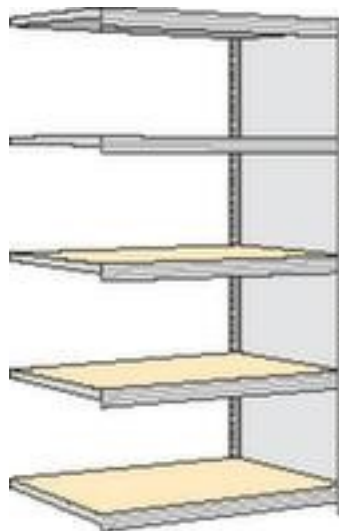

regalwerk

Lagerregal - Anbaufeld

Höhe x Breite x Tiefe 2000 x 1285 x 626 mm, Fachlast 250 kg, 5 Ebene(n) mit Holzboden, Aufstellwinkel gerade, Nutzung beidseitig, Ständer mit korrosionsschützender Zinkbeschichtung

Artikelnummer: 525292

[REGALWERK]

regalwerk Spanplatten-Steckregal

Anbauregal

Lagerregal - Anbaufeld

- Geeignet für Archiv- und Lagerräume
- Stecksystem
- Höhe x Breite x Tiefe 2000 x 1285 x 626 mm
- Feldlast 2000 kg
- Fachlast 250 kg
- Fach Breite x Tiefe 1285 x 600 mm
- 5 Ebene(n) mit Holzboden
- Im Raster von 25 mm verstellbar
- Aufstellwinkel gerade
- Nutzung beidseitig
- Hohe Stabilität durch Aussteifungstraversen

Technische Details

Möbeltyp	Regal	Höhenverstellraster Ebene	25 mm
Regaltyp	Lagerregal	Nutzung	beidseitig
Regalsystem	Stecksystem	Böden- / Ebenentyp	Holzboden
Regalfeld	Anbaufeld	Oberfläche Ständer	verzinkt
geeignet für (Branche/Bereich)	Archiv- und Lagerräume	Oberfläche Traversen	verzinkt
Material	Stahl	Aufstellwinkel Ausrichtung	gerade
Höhe	2000 mm	Stabilität / Aussteifung / Verst	Aussteifungstraversen
Breite	1285 mm	Lieferumfang	Anbauregal mit 1 Ständerrahmen und Ebenen gem. Angebot
Tiefe	626 mm	Farbe Ausführung	verzinkt
Fachlast	250 kg	Anlieferung	vormontiert
Feldlast	2000 kg	Zertifizierung	GS // RAL-Gütezeichen
Böden / Ebenen Anzahl	5 Stück	Garantie	5 Jahre
Fachbreite	1285 mm	Gewicht	69,29 kg
Fachtiefe	600 mm		