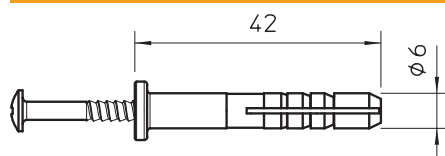

Slagplug voor Quick-klemmen type 2955.
Slagschroef: staal veredeld, galvanisch verzinkt, transparant gepassiveerd.

PA Polyamide

Stamgegevens

Bestelnr.	2351218
Type	910 SD-Q 6x40
Omschrijving 1	Slagplug
Omschrijving 2	bij type 2955
Dimensie	6x40mm
Kleur	grijswit
RAL-nummer	9002
Materiaal	Polyamide
Materiaal-afk.	PA
Kleinste verkoop-eenheid (VG)	100,00 Stuk
Gewicht	0,48 kg/100 st.

Technisch specificatieblad

Slagplug

Artikelnr. 2351218

Technische gegevens

Lengte	40,00 mm
Boorgatdiepte	50,00 mm
Plugdiameter	6,00 mm
Halogeenvrij	<input checked="" type="checkbox"/>
Met schroeven	<input checked="" type="checkbox"/>
Schroefstelsel	Pozidrive PZ