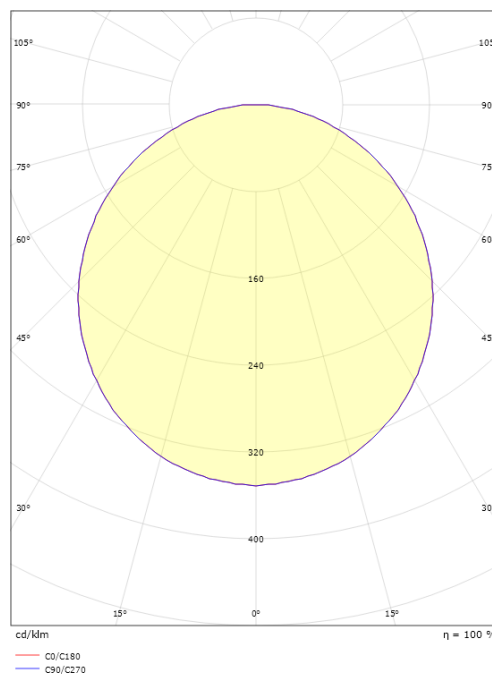

Montage/Aansluiting

Montage: Opbouw, Binnen
 Aansluiting: Schroefloos klemmenblok

Afmetingen

Hoogte (mm) H: 45
 Diameter (mm) D: 360
 Gewicht (kg) bruto/netto: 2.52 / 2.1

Verpakking

Verpakkingsafmetingen (mm): 370 x 370 x 55

7 0 2 1 9 8 2 1 2 0 0 2 2