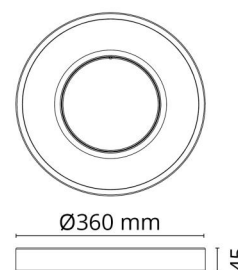

Lichttechniek

Soort lichtbron: LED
 Luminous flux: 1345lm
 Werkzaamheid: 71 lm/W
 Kleurtemperatuur: 3000K
 Kleurweergave (CRI): Ra>80
 MacAdams factor: SDCM: 3
 levensduur: L80/B10>50,000
 Lichtverdeling: Direct
 Optiek: Plastic Opal
 Bundelhoek: 110°
 UGR: UGR<25

Montage/Aansluiting

Montage: Opbouw, Binnen
 Aansluiting: Schroefloos klemmenblok

Afmetingen

Hoogte (mm) H: 45
 Diameter (mm) D: 360
 Gewicht (kg) bruto/netto: 2.52 / 2.1

Verpakking

Verpakkingsafmetingen (mm): 370 x 370 x 55