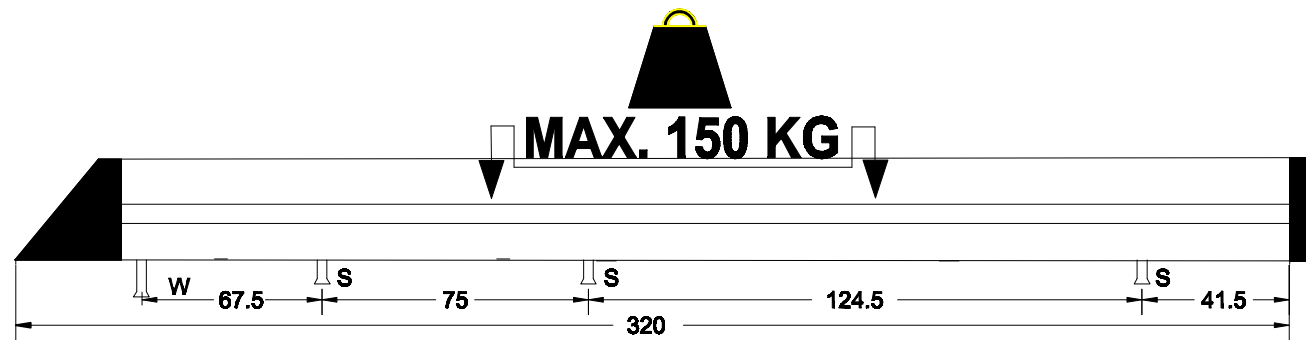

Mercedes Vito

320x143 cm. L3 H1

S 6x	3xD M8 16x	6x
	98° 6x	
W 2x	98° 2x	14x
	M6 14x	
	M8X25 8x	
M8 16x	3xD M6 14x	

www.kingping.nl
info@kingping.nl

MONTAGEFILM KING-ALU IMPERIAL

- Bij onduidelijkheden raadpleeg uw leverancier!
- Might this not be clear, please contact your supplier!
- Bei eventuellen Unklarheiten, bitten wir Sie mit Ihren Lieferanten Kontakt aufzunehmen!
- Pour plus de renseignements consultez votre fournisseur!