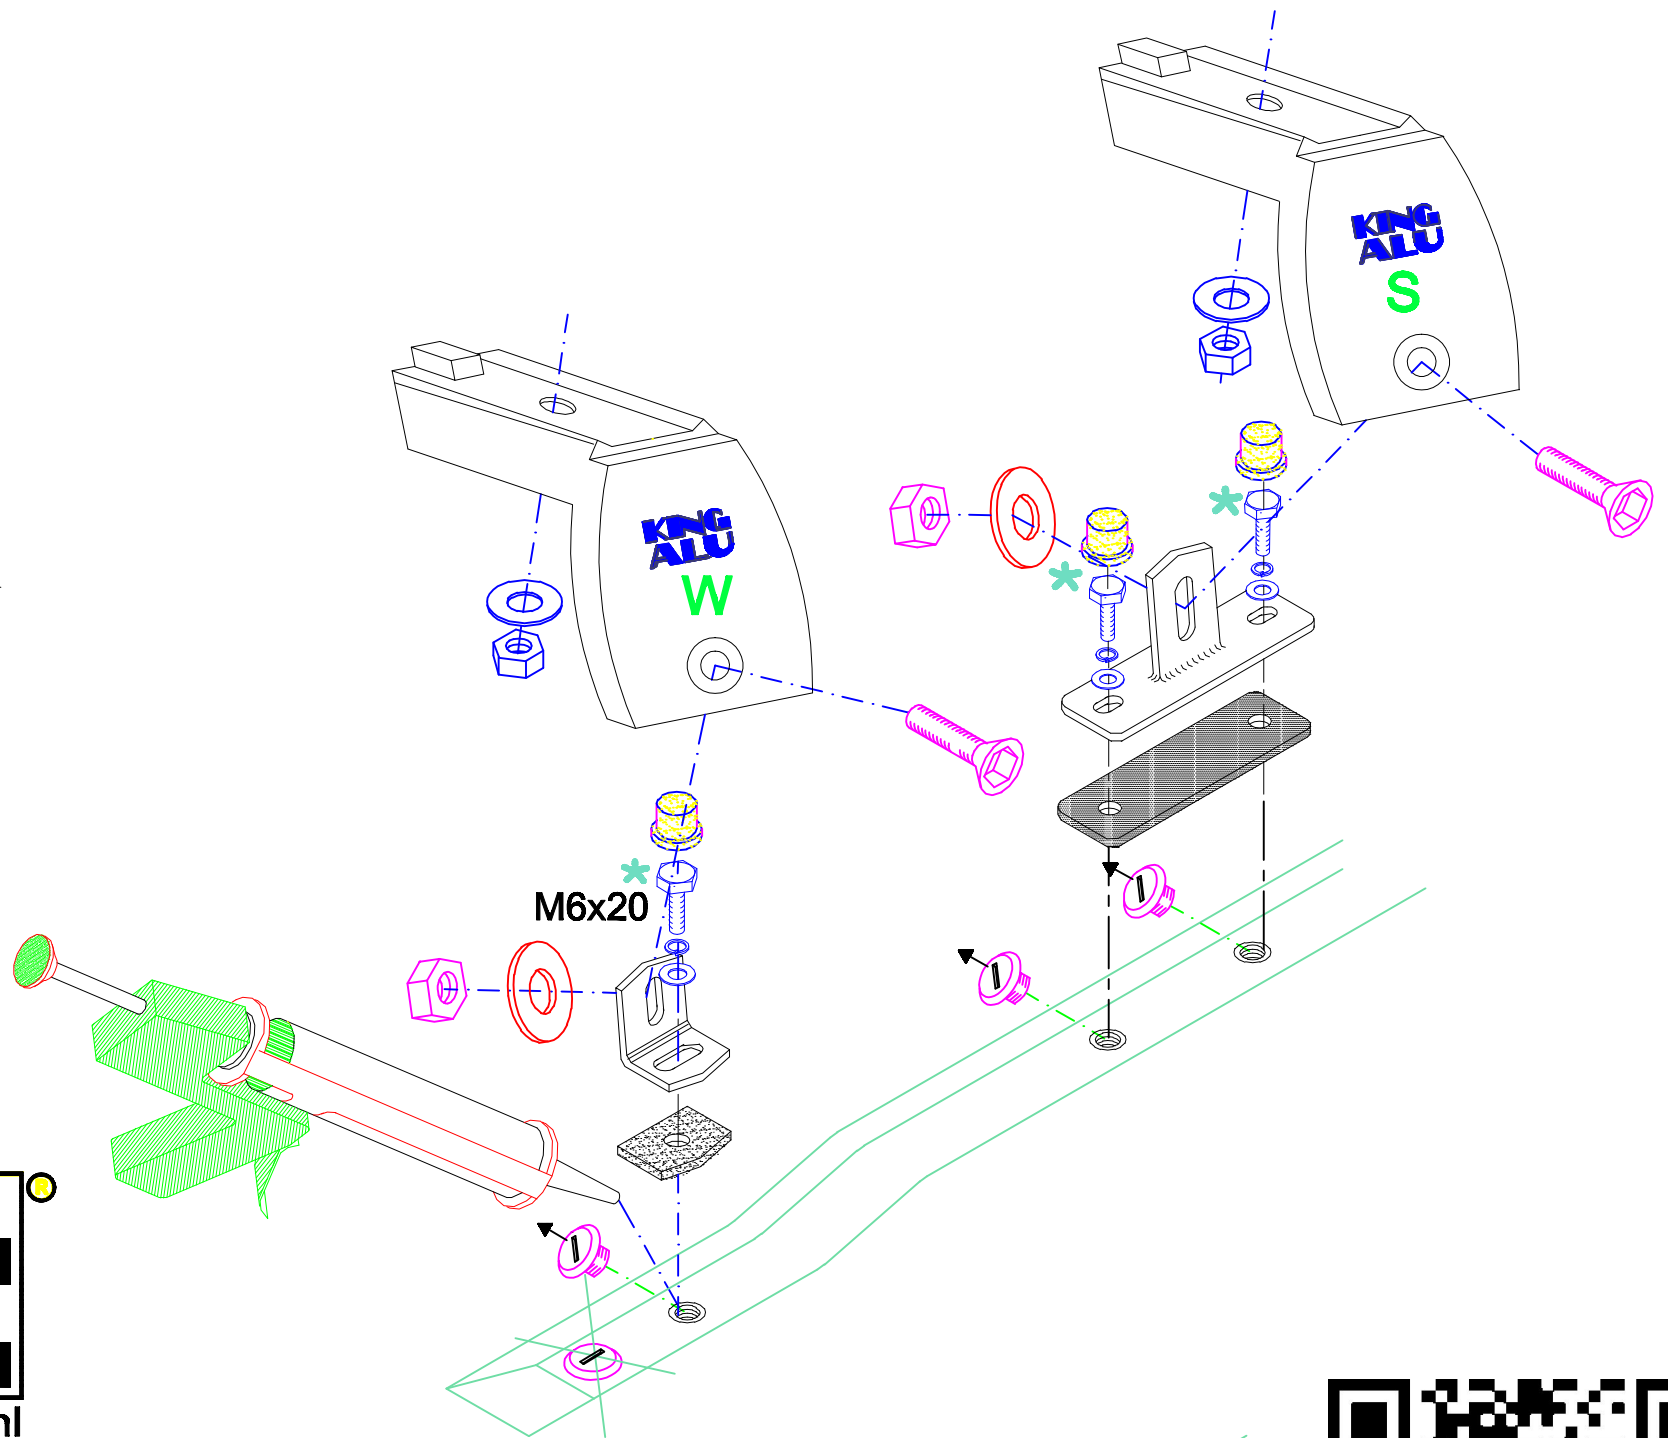

Mercedes Vito

320x143 cm. L3 H1

S 6x	3xD M8 16x	6x
	98° 6x	
W 2x	98° 2x	14x
	M6 14x	
	M8X25 8x	
M8 16x	3xD M6 14x	

www.kingping.nl
info@kingping.nl

MONTAGEFILM KING-ALU IMPERIAL

- Bij onduidelijkheden raadpleeg uw leverancier!
- Might this not be clear, please contact your supplier!
- Bei eventuellen Unklarheiten, bitten wir Sie mit Ihren Lieferanten Kontakt aufzunehmen!
- Pour plus de renseignements consultez votre fournisseur!