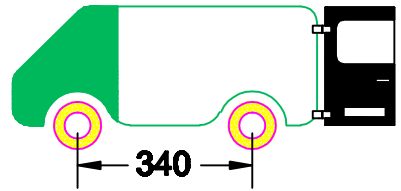

Mercedes Vito

320x143 cm. L3 H1

S 6x	3xD M8 16x	6x
	98° 6x	
W 2x	98° 2x	14x
	M6 14x	
	M8X25 8x	
M8 16x	3xD M6 14x	

www.kingping.nl
info@kingping.nl

MONTAGEFILM KING-ALU IMPERIAL

- Bij onduidelijkheden raadpleeg uw leverancier!
- Might this not be clear, please contact your supplier!
- Bei eventuellen Unklarheiten, bitten wir Sie mit Ihren Lieferanten Kontakt aufzunehmen!
- Pour plus de renseignements consultez votre fournisseur!