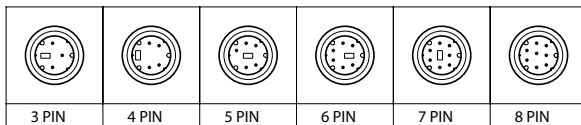

Kabelsteckverbinder Cable connector

Stiftsteckverbinder

Plug connector

Buchsensteckverbinder

Socket connector

Bestellbezeichnung

Polzahl	Gehäuse chromatiert	Gehäuse verzinkt
No. of pos.	Chromated shell	Tinned shell
03		MD 03 PZ
04		MD 04 PZ
05		MD 05 PZ
06		MD 06 PZ
07		MD 07 PZ
08		MD 08 PZ

Order information

Polzahl	Gehäuse chromatiert	Gehäuse verzinkt
No. of pos.	Chromated shell	Tinned shell
03		MD 03 SZ
04		MD 04 SZ
05		MD 05 SZ
06		MD 06 SZ
07		MD 07 SZ
08		MD 08 SZ