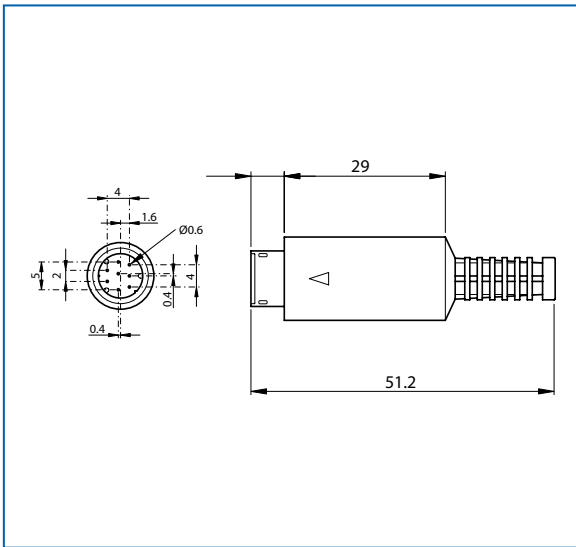

Kabelsteckverbinder Cable connector

Stiftsteckverbinder

Plug connector

Buchsensteckverbinder

Socket connector

Bestellbezeichnung

Polzahl	Gehäuse chromatiert	Gehäuse verzinkt
No. of pos.	Chromated shell	Tinned shell
03		MD 03 PZ
04		MD 04 PZ
05		MD 05 PZ
06		MD 06 PZ
07		MD 07 PZ
08		MD 08 PZ

Order information

Polzahl	Gehäuse chromatiert	Gehäuse verzinkt
No. of pos.	Chromated shell	Tinned shell
03		MD 03 SZ
04		MD 04 SZ
05		MD 05 SZ
06		MD 06 SZ
07		MD 07 SZ
08		MD 08 SZ