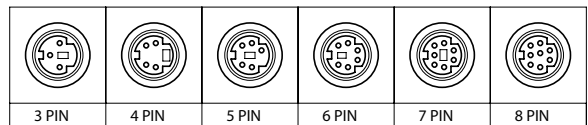

Kabelsteckverbinder Cable connector

Stiftsteckverbinder

Plug connector

Buchsensteckverbinder

Socket connector

Bestellbezeichnung

Polzahl	Gehäuse chromatiert	Gehäuse verzinkt
No. of pos.	Chromated shell	Tinned shell
03		MD 03 PZ
04		MD 04 PZ
05		MD 05 PZ
06		MD 06 PZ
07		MD 07 PZ
08		MD 08 PZ

Order information

Polzahl	Gehäuse chromatiert	Gehäuse verzinkt
No. of pos.	Chromated shell	Tinned shell
03		MD 03 SZ
04		MD 04 SZ
05		MD 05 SZ
06		MD 06 SZ
07		MD 07 SZ
08		MD 08 SZ