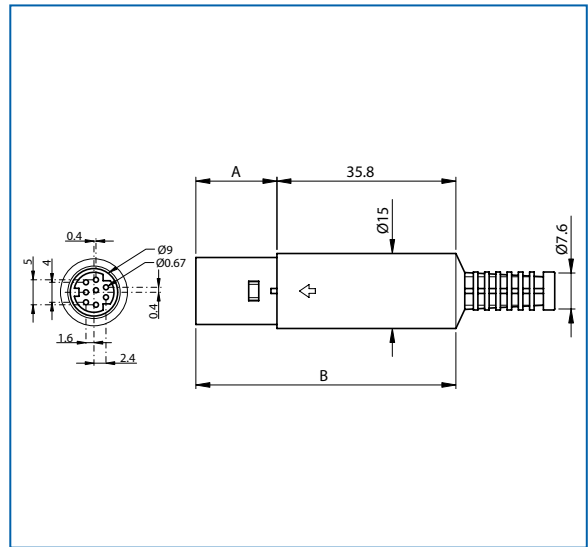

Kabelsteckverbinder Cable connector

Stiftsteckverbinder

Plug connector

Buchsensteckverbinder

Socket connector

Bestellbezeichnung

Polzahl	Gehäuse chromatiert	Gehäuse verzinkt
No. of pos.	Chromated shell	Tinned shell
03		MD 03 PZ
04		MD 04 PZ
05		MD 05 PZ
06		MD 06 PZ
07		MD 07 PZ
08		MD 08 PZ

Order information

Polzahl	Gehäuse chromatiert	Gehäuse verzinkt
No. of pos.	Chromated shell	Tinned shell
03		MD 03 SZ
04		MD 04 SZ
05		MD 05 SZ
06		MD 06 SZ
07		MD 07 SZ
08		MD 08 SZ