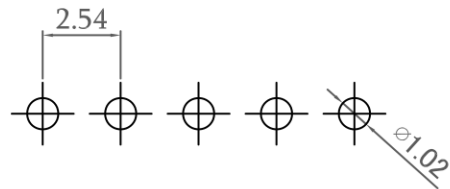

**80423180**  
**Buchsenleiste 16-pol., 1-reihig, gerade, RM 2.54 mm**

**Leiterplattenbohrbild**