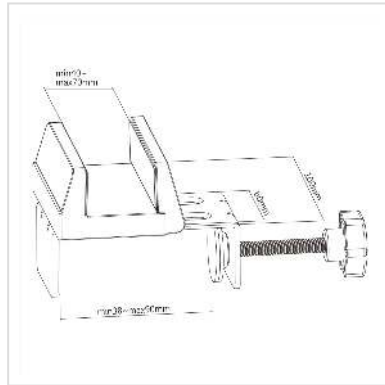

VALUE tafelpoot klem voor stekkerdoos, wit

Art.nr.	19.99.3233
Fabrikant	VALUE
Art.nr. fabrikant	19.99.3233
EAN (een stuk)	7630049625099

Stekkerdoos klem voor bevestiging aan werktafels en bureaus

- Klemmen op tafelpoten van 38 tot 90 mm dik
- Mogelijke breedte van de vastgehouden stekkerdoos of andere apparaten: 40 - 70 mm
- Maximale inbouwdiepte 36 mm
- Siliconen pads voorkomen dat het gemonteerde apparaat bekrast raakt en per ongeluk valt (bijv. stevige grip van de stekkerdoos...)
- Kabelbeheer

Technische specificaties

Producent	VALUE
Produkt groep	Kantoormeubels
Produkt type	Kabelmanagement
Kleur	wit
Hoogte	129 mm
Breedte	100 mm
Diepte	82 mm
Gewicht	375.2 g
Hoogte verpakking	140 mm
Breedte verpakking	90 mm
Diepte verpakking	120 mm