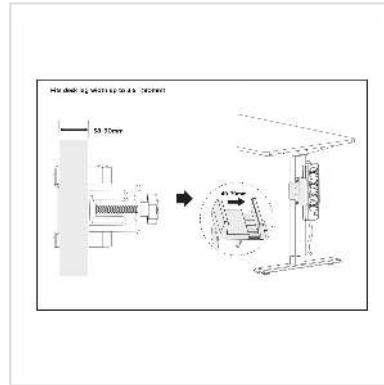

VALUE tafelpoot klem voor stekkerdoos, wit

Art.nr.	19.99.3233
Fabrikant	VALUE
Art.nr. fabrikant	19.99.3233
EAN (een stuk)	7630049625099

Stekkerdoos klem voor bevestiging aan werktafels en bureaus

- Klemmen op tafelpoten van 38 tot 90 mm dik
- Mogelijke breedte van de vastgehouden stekkerdoos of andere apparaten: 40 - 70 mm
- Maximale inbouwdiepte 36 mm
- Siliconen pads voorkomen dat het gemonteerde apparaat bekrast raakt en per ongeluk valt (bijv. stevige grip van de stekkerdoos...)
- Kabelbeheer

Technische specificaties

Producent	VALUE
Produkt groep	Kantoormeubels
Produkt type	Kabelmanagement
Kleur	wit
Hoogte	129 mm
Breedte	100 mm
Diepte	82 mm
Gewicht	375.2 g
Hoogte verpakking	140 mm
Breedte verpakking	90 mm
Diepte verpakking	120 mm