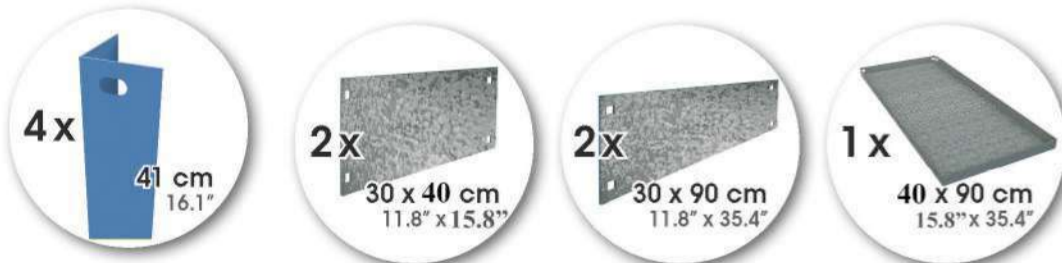

# Simongarden Urban

**41 x 90 x 40 cm**

**16.1" x 35.4" x 15.8"**

\*MEDIDAS EN USO: 419 x 924 x 421 mm  
USED MEASUREMENTS: 16.50" x 36.38" x 16.6"

ESTANTERIAS SIMON S.L. B.50.556.463  
PG. ALFAMEN C/ POLIGONO C, N°3  
ALFAMEN (ZARAGOZA)