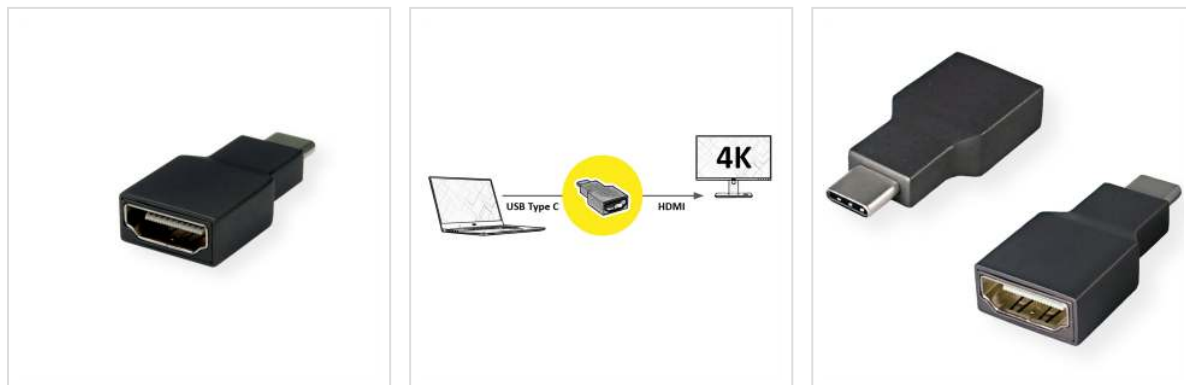

ROLINE USB type C - HDMI Adapter, Male/Female, anthrazit

Art.nr. 12.03.3224
Fabrikant ROLINE
Art.nr. fabrikant 12.03.3224

roline
Designed for Professionals

Sluit een tv, beeldscherm of projector via HDMI aan op je MacBook, Ultrabook, notebook/laptop, pc of mobiel apparaat met een USB-aansluiting van het type C - met een resolutie tot 3840x2160 @30Hz!

- USB 3.1 / USB 3.2 Gen 2 Type C naar HDMI-adapter voor USB 3.1 / USB 3.2 Type C naar HDMI-kabeladapter
- Om uw scherm te spiegelen of uit te breiden naar een TV, monitor of beamer/projector
- Maximale resolutie: 3840x2160 bij 30 Hz
- Insteekbare adapter met minimale vormfactor en stevige aluminium behuizing in grijs
- Geen extra voeding nodig
- Verbindingen: HDMI-aansluiting en USB-aansluiting van het type C

Technische specificaties

Producent	ROLINE
Produkt groep	Adapter, Terminatoren, Converter
Produkt type	USB-HDMI Adapter
Kleur	anthrazit
Inhoud	insteekadapter
Max. Resolutie	3840 x 2160 @30Hz (4K, Full HD)
Aansluiting kant 1 (PC)	Typ C Male