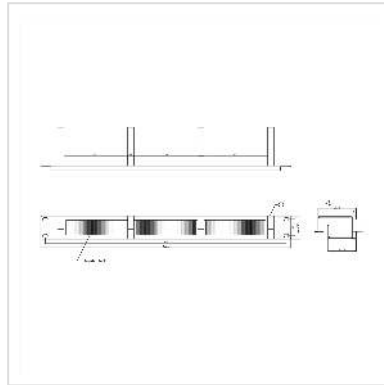

ROLINE 19" frontpaneel, 4 ogen type G, kabeldoorvoer (borstel), RAL 9005 zwart

Art.nr.	26.30.0018
Fabrikant	ROLINE
Art.nr. fabrikant	26.30.0018
EAN (een stuk)	7630049624764

19" kabelgeleiding 1HE, met 4 kabelschoenen type G, zwart, kabeldoorvoer met borstelafdichting

- Kabelgeleiding voor server- of datakastomgevingen - bijvoorbeeld voor horizontale kabelgeleiding naar patchpanelen of switches
- De kabelogen zorgen voor een ideale buigradius voor de netwerkkabels - de bekabeling is netter en ziet er professioneler uit
- Met opening voor kabeldoorvoer van voor naar achter, met borstelafdichting
- 4 grote doorvoertules (G-type) voor horizontale kabelgeleiding
- Materiaal: plaatstaal/kunststof
- Geschikt voor inbouw in alle 19" datakasten en serverracks
- Afmetingen: (H x B x D) 44 x 483 x 72 mm

Technische specificaties

Producent	ROLINE
Produkt groep	19"/-10"-Kabelmanagement
Produkt type	Kabeldoorvoer
Kleur	RAL 9005 zwart
Leveringsomvang	19" paneel inclusief bevestigingsmateriaal
Tbv Montage benodigde 19"-staanders	1

Hol.montage	nee
Benodigde inbouw hoogte	1HE
Kabeldoorvoer	19"
Aantal Kabeloog	4
Gewicht	409.7 g
Hoogte verpakking	60 mm
Breedte verpakking	510 mm
Diepte verpakking	100 mm
Gewicht verpakking	0.6 kg