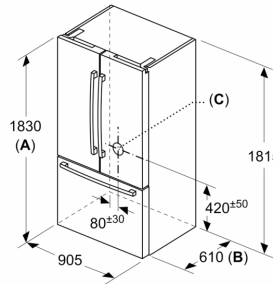

A: Front ist von 1830 bis 1847 (bei voll ausgezogenen vorderen Nivellierfüßen) verstellbar
B: 25 für feste Abstandshalter auf der Rückseite hinzufügen
C: Position des Wasseranschlusses

Maße in mm