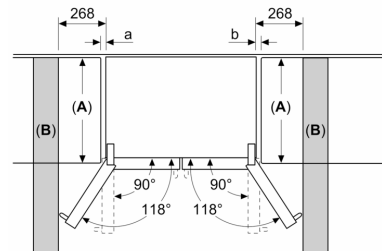

Maße

- Gerätemaße (H x B x T): 183.0 cm x 90.5 cm x 70.6 cm

Technische Informationen

- 4 Rollen zum leichteren Transport, 3 davon höhenverstellbar zur Ausrichtung
- 220 - 240 V

Zubehör

- 1 x Aktivkohlepatrone für Wasserfiltersystem
- Wandabstandshalter
- Optisches und akustisches Warnsignal bei Temperaturanstieg

Maße in mm

A: Front ist von 1830 bis 1847 (bei voll ausgezogenen vorderen Nivellierfüßen) verstellbar
B: 25 für feste Abstandshalter auf der Rückseite hinzufügen
C: Position des Wasseranschlusses

Maße in mm

Maße in mm

A	a	b
≤ 600	3	3
600 < A ≤ 650	45	45
650 < A ≤ 700	60	60
> 700	268	268

A: Möbel- oder Arbeitsplattentiefe
B: Wand Schubladen ausziehbar und herausnehmbar bei 90° geöffneter Tür