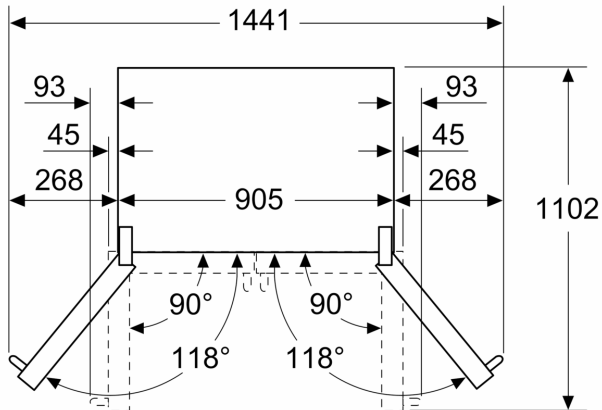

Maße

- Gerätemaße (H x B x T): 183.0 cm x 90.5 cm x 70.6 cm

Technische Informationen

- 4 Rollen zum leichteren Transport, 3 davon höhenverstellbar zur Ausrichtung
- 220 - 240 V

Zubehör

- 1 x Aktivkohlepatrone für Wasserfiltersystem
- Wandabstandshalter
- Optisches und akustisches Warnsignal bei Temperaturanstieg

**Serie 8, Kühl-Gefrier-Kombination,
mehrtürig, 183 x 90.5 cm, Edelstahl
(mit Antifingerprint)
KFF96PIEP**

Maße in mm

A: Front ist von 1830 bis 1847 (bei voll ausgezogenen vorderen Nivellierfüßen) verstellbar
B: Mit Griff

Maße in mm

A: Front ist von 1830 bis 1847 (bei voll ausgezogenen vorderen Nivellierfüßen) verstellbar
B: 25 für feste Abstandshalter auf der Rückseite hinzufügen
C: Position des Wasseranschlusses

Maße in mm

Maße in mm

A	a	b
≤ 600	3	3
600 < A ≤ 650	45	45
650 < A ≤ 700	60	60
> 700	268	268

A: Möbel- oder Arbeitsplattentiefe
B: Wand Schubladen ausziehbar und herausnehmbar bei 90° geöffneter Tür