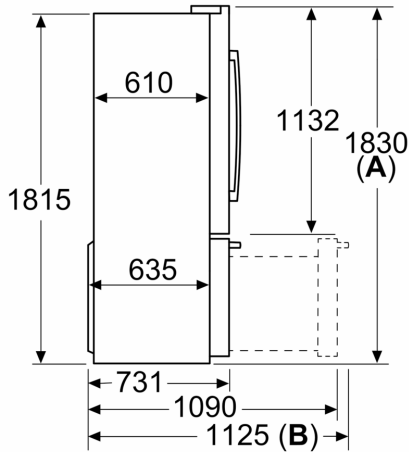

Maße

- Gerätemaße (H x B x T): 183.0 cm x 90.5 cm x 70.6 cm

Technische Informationen

- 4 Rollen zum leichteren Transport, 3 davon höhenverstellbar zur Ausrichtung
- 220 - 240 V

Zubehör

- 1 x Aktivkohlepatrone für Wasserfiltersystem
- Wandabstandshalter
- Optisches und akustisches Warnsignal bei Temperaturanstieg

**Serie 8, Kühl-Gefrier-Kombination,
mehrtürig, 183 x 90.5 cm, Edelstahl
(mit Antifingerprint)
KFF96PIEP**

Maße in mm

A: Front ist von 1830 bis 1847 (bei voll ausgezogenen vorderen Nivellierfüßen) verstellbar
B: Mit Griff

Maße in mm

A: Front ist von 1830 bis 1847 (bei voll ausgezogenen vorderen Nivellierfüßen) verstellbar
B: 25 für feste Abstandshalter auf der Rückseite hinzufügen
C: Position des Wasseranschlusses

Maße in mm

Maße in mm

A	a	b
≤ 600	3	3
600 < A ≤ 650	45	45
650 < A ≤ 700	60	60
> 700	268	268

A: Möbel- oder Arbeitsplattentiefe
B: Wand Schubladen ausziehbar und herausnehmbar bei 90° geöffneter Tür