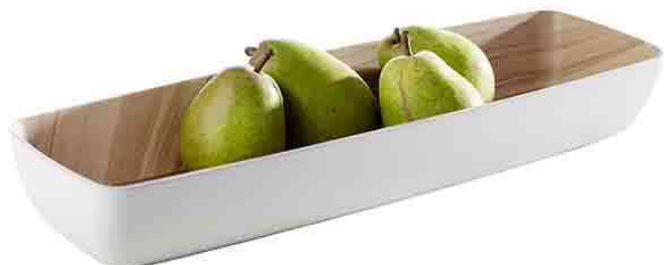

## Coupe FRIDA - GN 2/4

- en mélamine
- intérieur à l'aspect bois
- lavable au lave-vaisselle

### Adapté pour :

- cantines
- restaurants
- hôtels
- à la maison

Coupe FRIDA - GN 2/4, blanc

Coupe FRIDA - GN 2/4, noir

Produit	Modèle	Dimensions	Couleur	Conditionné	Numéro de fabricant	Code
Coupe FRIDA - GN 2/4	3,65 litres	(L)530 x (P)162 x (H)75 mm (L)530 x (P)162 x (H)75 mm	blanc noir		84564 84565	6450746 6450645